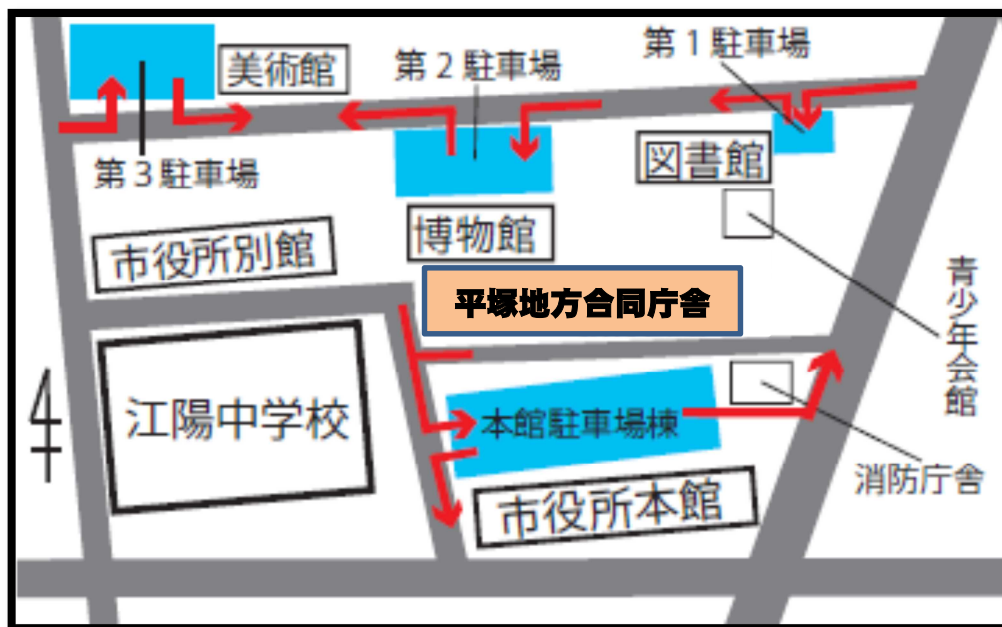

駐車場のご利用について

今まで平塚地方合同庁舎の駐車場が満車の場合、平塚市の臨時駐車場を利用することができましたが、平成29年12月28日をもって利用出来なくなります。満車の場合は、近隣の有料駐車場をご利用ください。

ご利用の皆様にはご不便をおかけしますが、ご理解・ご協力をお願いいたします。

当庁舎の駐車数は少ないので、公共交通機関の利用にご協力をお願いします。路上での駐車待ちは他の交通の妨げになりますのでご遠慮ください。

〔近隣の平塚市営駐車場〕

※平成30年1月4日より平塚市営駐車場は有料(1時間300円)になります。
詳しくは平塚市のウェブページをご覧ください。

平成29年10月

平塚地方合同庁舎

(平塚公共職業安定所・平塚労働基準監督署)