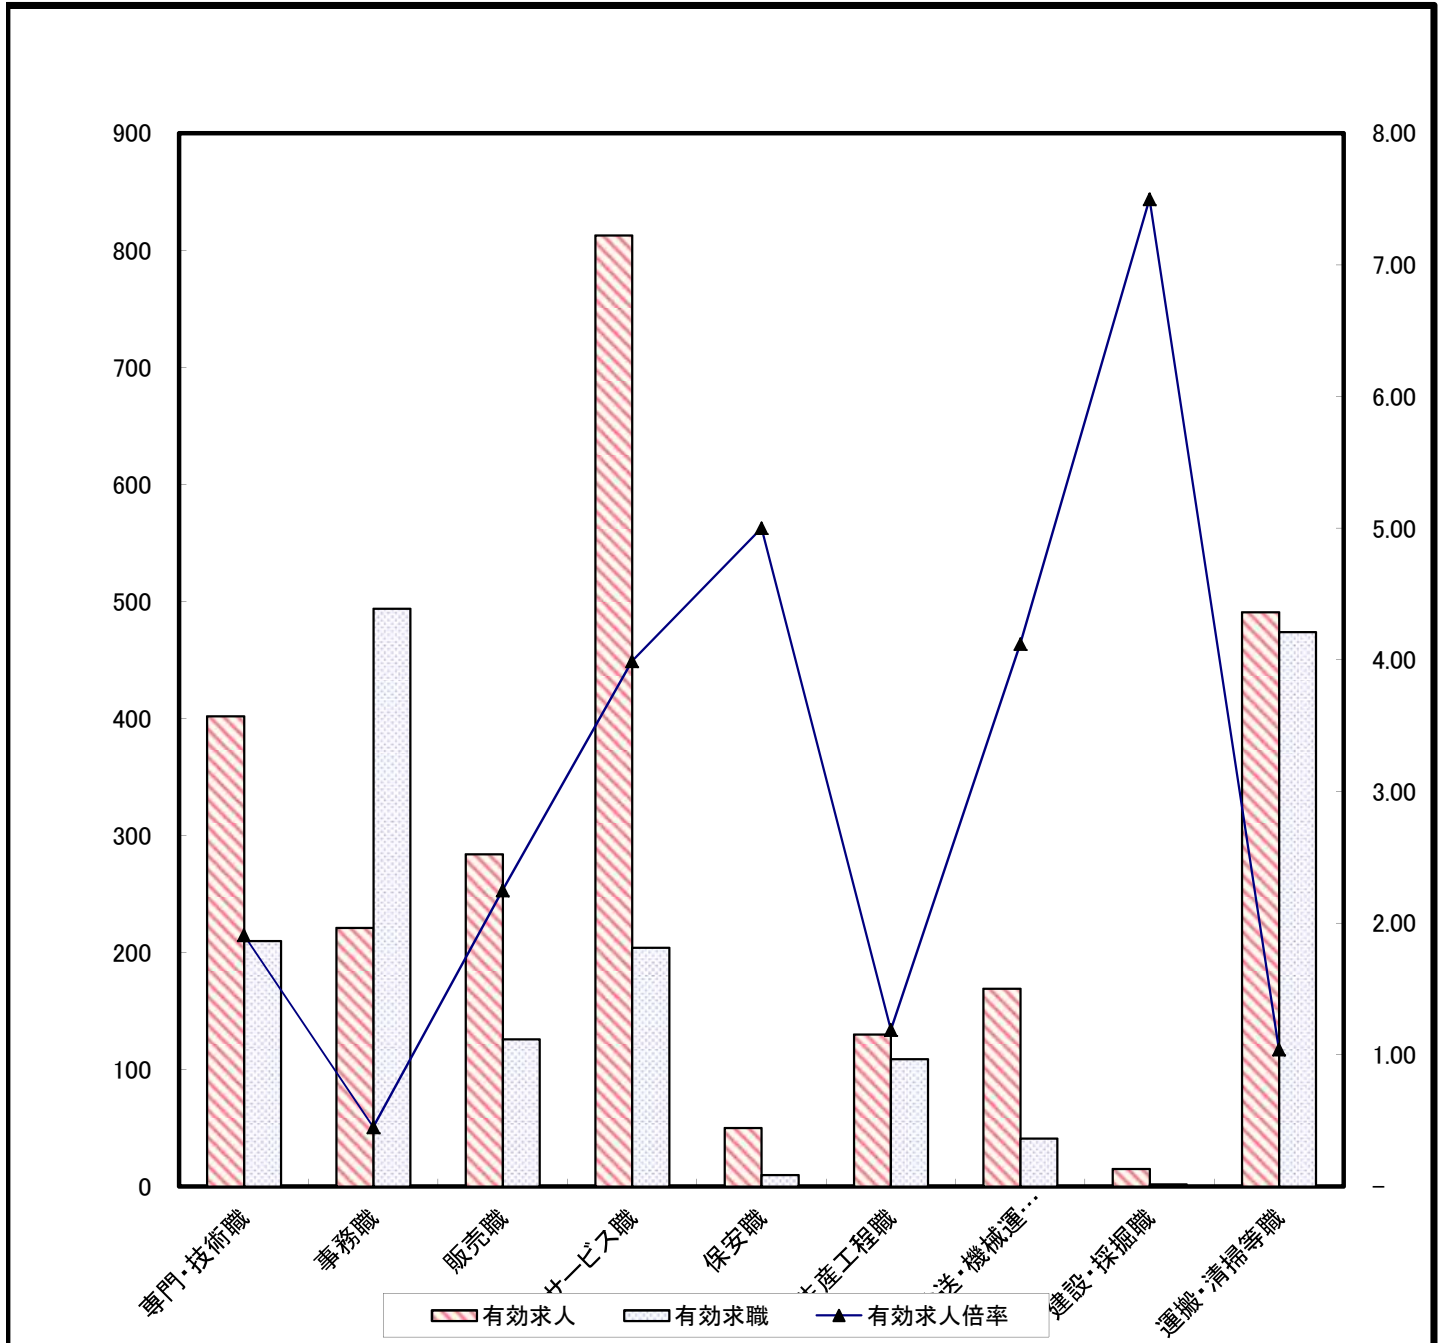

求人・求職バランスシート(常用)

裏面に常用的パート

	専門・技術職	事務職	販売職	サービス職	保安職	生産工程職	輸送・機械運転職	建設・採掘職	運搬・清掃等職
有効求人	1,405	329	395	865	52	538	590	310	350
有効求職	609	1,136	249	248	19	406	201	44	365
有効求人倍率	2.31	0.29	1.59	3.49	2.74	1.33	2.94	7.05	0.96

求人・求職バランスシート（常用）

平成29年11月

裏面に常用的パート

単位(人)

職業別		年齢別					
		年齢計	24歳以下	25～34	35～44	45～54	55歳以上
合計	有効求人数	4,875	1,106	1,165	999	881	724
	有効求職者数	3,635	368	841	825	879	722
	有効求人倍率	1.34	3.01	1.39	1.21	1.00	1.00
専門・技術職	有効求人数	1,405	326	325	291	276	187
	有効求職者数	609	47	159	130	140	133
	有効求人倍率	2.31	6.94	2.04	2.24	1.97	1.41
事務職	有効求人数	329	93	89	62	44	41
	有効求職者数	1,136	118	305	296	233	184
	有効求人倍率	0.29	0.79	0.29	0.21	0.19	0.22
販売職	有効求人数	395	119	112	73	52	39
	有効求職者数	249	23	56	56	63	51
	有効求人倍率	1.59	5.17	2.00	1.30	0.83	0.76
サービス職	有効求人数	865	159	198	190	182	136
	有効求職者数	248	22	60	56	63	47
	有効求人倍率	3.49	7.23	3.30	3.39	2.89	2.89
保安職	有効求人数	52	7	10	10	10	15
	有効求職者数	19	1	3	3	2	10
	有効求人倍率	2.74	7.00	3.33	3.33	5.00	1.50
生産工程職	有効求人数	538	141	140	102	79	76
	有効求職者数	406	49	67	96	122	72
	有効求人倍率	1.33	2.88	2.09	1.06	0.65	1.06
輸送・機械運転職	有効求人数	590	111	131	128	118	102
	有効求職者数	201	4	26	38	75	58
	有効求人倍率	2.94	27.75	5.04	3.37	1.57	1.76
建設・採掘職	有効求人数	310	68	71	63	51	57
	有効求職者数	44	4	8	13	10	9
	有効求人倍率	7.05	17.00	8.88	4.85	5.10	6.33
運搬・清掃等職	有効求人数	350	75	80	72	60	63
	有効求職者数	365	48	58	77	87	95
	有効求人倍率	0.96	1.56	1.38	0.94	0.69	0.66

(注) 「職業」の合計欄には、「管理職」「農林漁業職」他を含みます
年齢別求人数は、均等配分方式による

求人・求職バランスシート(常用的パート)

裏面に常用

	専門・技術職	事務職	販売職	サービス職	保安職	生産工程職	輸送・機械運転職	建設・採掘職	運搬・清掃等職
有効求人	402	221	284	813	50	130	169	15	491
有効求職	210	494	126	204	10	109	41	2	474
有効求人倍率	1.91	0.45	2.25	3.99	5.00	1.19	4.12	7.50	1.04