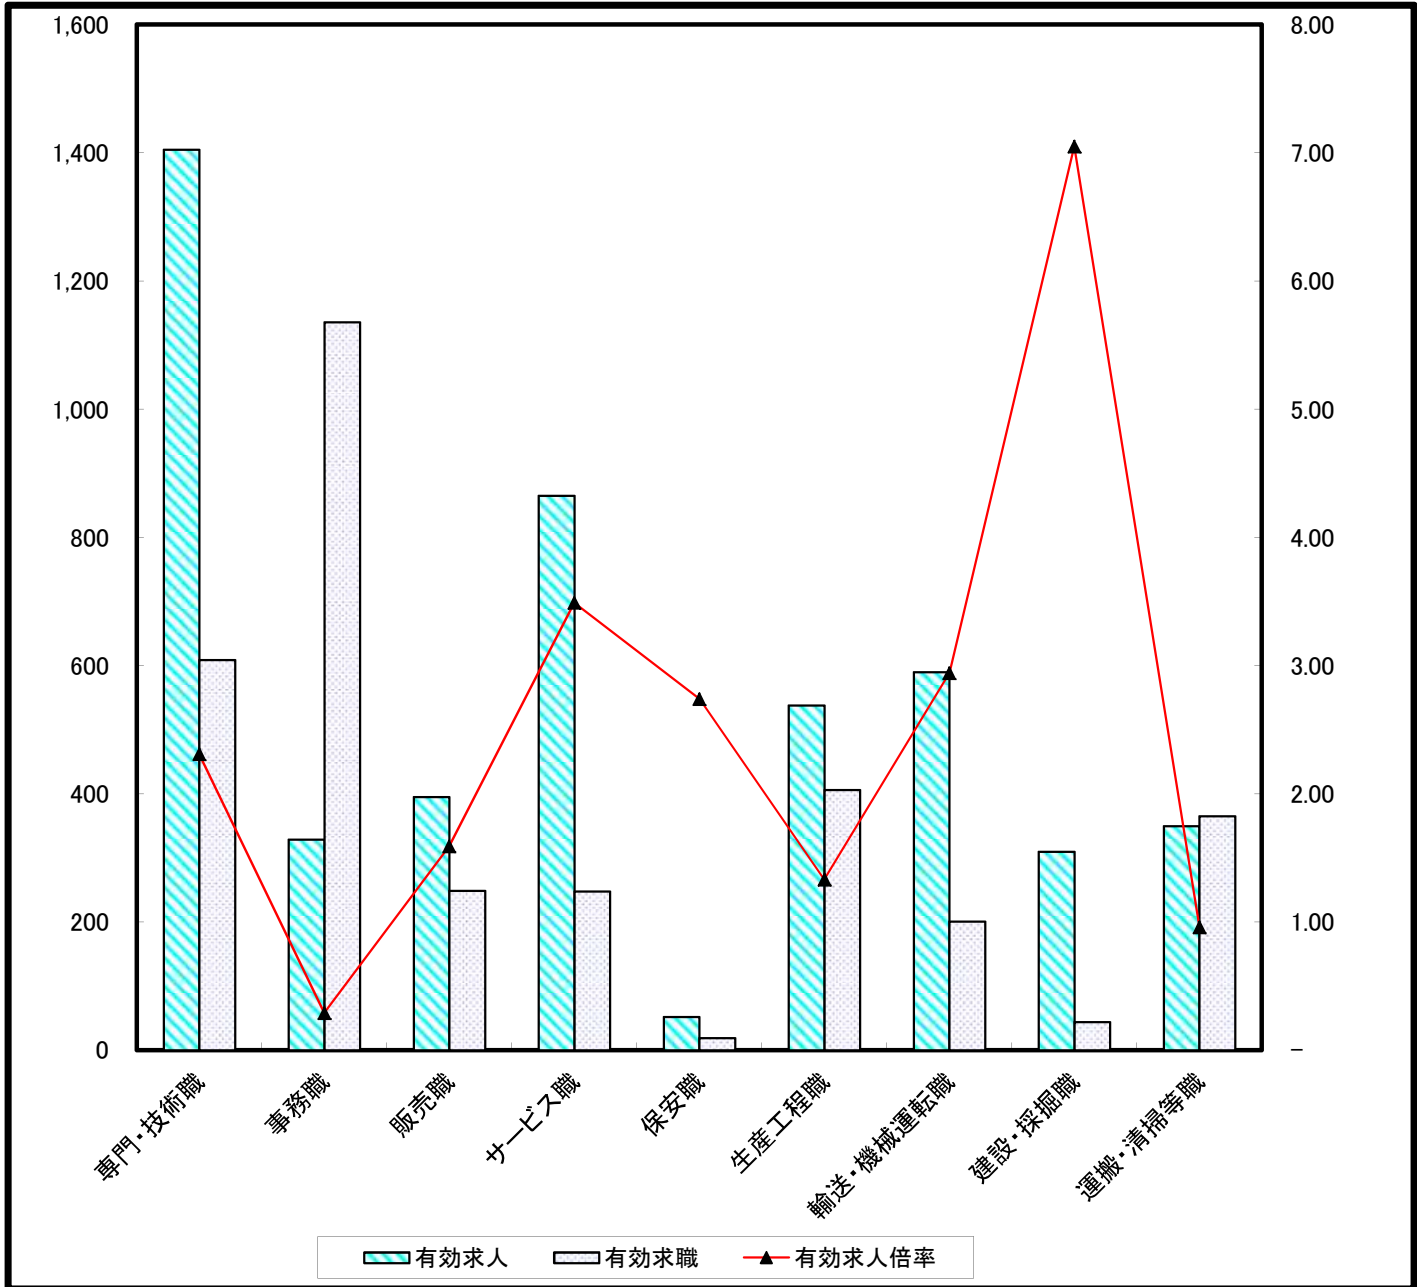

求人・求職バランスシート(常用)

裏面に常用的パート

	専門・技術職	事務職	販売職	サービス職	保安職	生産工程職	輸送・機械運転職	建設・採掘職	運搬・清掃等職
有効求人	1,405	329	395	865	52	538	590	310	350
有効求職	609	1,136	249	248	19	406	201	44	365
有効求人倍率	2.31	0.29	1.59	3.49	2.74	1.33	2.94	7.05	0.96

求人・求職バランスシート（常用）

平成29年11月

裏面に常用的パート

単位(人)

職業別		年齢別					
		年齢計	24歳以下	25～34	35～44	45～54	55歳以上
合計	有効求人数	4,875	1,106	1,165	999	881	724
	有効求職者数	3,635	368	841	825	879	722
	有効求人倍率	1.34	3.01	1.39	1.21	1.00	1.00
専門・技術職	有効求人数	1,405	326	325	291	276	187
	有効求職者数	609	47	159	130	140	133
	有効求人倍率	2.31	6.94	2.04	2.24	1.97	1.41
事務職	有効求人数	329	93	89	62	44	41
	有効求職者数	1,136	118	305	296	233	184
	有効求人倍率	0.29	0.79	0.29	0.21	0.19	0.22
販売職	有効求人数	395	119	112	73	52	39
	有効求職者数	249	23	56	56	63	51
	有効求人倍率	1.59	5.17	2.00	1.30	0.83	0.76
サービス職	有効求人数	865	159	198	190	182	136
	有効求職者数	248	22	60	56	63	47
	有効求人倍率	3.49	7.23	3.30	3.39	2.89	2.89
保安職	有効求人数	52	7	10	10	10	15
	有効求職者数	19	1	3	3	2	10
	有効求人倍率	2.74	7.00	3.33	3.33	5.00	1.50
生産工程職	有効求人数	538	141	140	102	79	76
	有効求職者数	406	49	67	96	122	72
	有効求人倍率	1.33	2.88	2.09	1.06	0.65	1.06
輸送・機械運転職	有効求人数	590	111	131	128	118	102
	有効求職者数	201	4	26	38	75	58
	有効求人倍率	2.94	27.75	5.04	3.37	1.57	1.76
建設・採掘職	有効求人数	310	68	71	63	51	57
	有効求職者数	44	4	8	13	10	9
	有効求人倍率	7.05	17.00	8.88	4.85	5.10	6.33
運搬・清掃等職	有効求人数	350	75	80	72	60	63
	有効求職者数	365	48	58	77	87	95
	有効求人倍率	0.96	1.56	1.38	0.94	0.69	0.66

(注) 「職業」の合計欄には、「管理職」「農林漁業職」他を含みます
年齢別求人数は、均等配分方式による

求人・求職バランスシート(常用的パート)

裏面に常用

	専門・技術職	事務職	販売職	サービス職	保安職	生産工程職	輸送・機械運転職	建設・採掘職	運搬・清掃等職
有効求人	402	221	284	813	50	130	169	15	491
有効求職	210	494	126	204	10	109	41	2	474
有効求人倍率	1.91	0.45	2.25	3.99	5.00	1.19	4.12	7.50	1.04