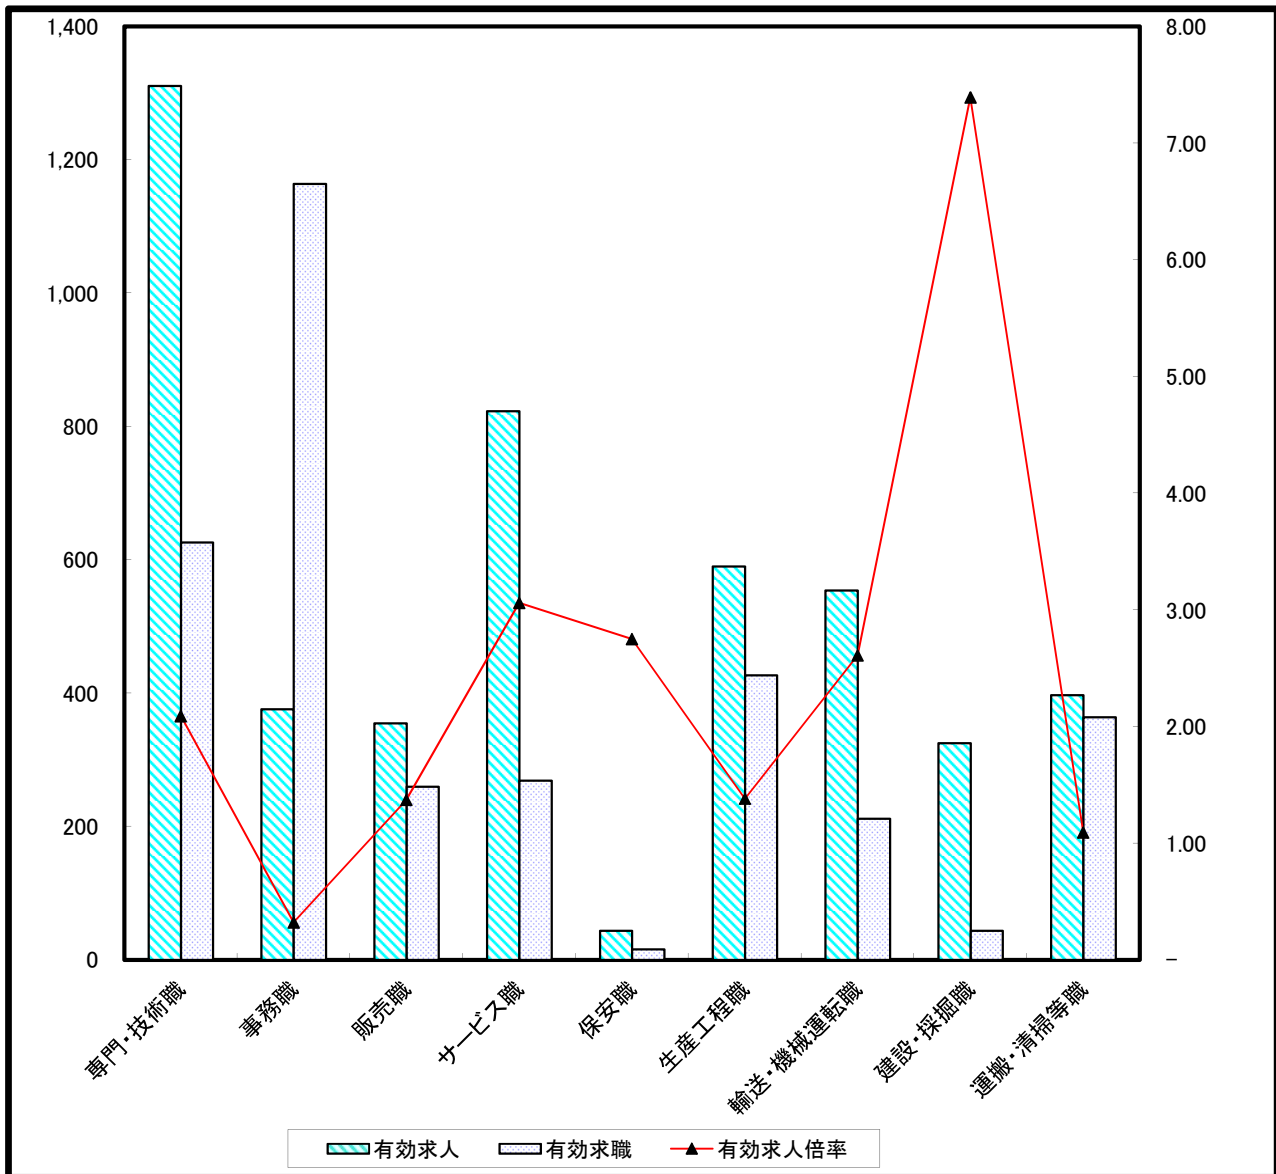

求人・求職バランスシート(常用)

裏面に常用的パート

| | 専門・技術職 | 事務職 | 販売職 | サービス職 | 保安職 | 生産工程職 | 輸送・機械運転職 | 建設・採掘職 | 運搬・清掃等職 |
|--------|--------|-------|------|-------|------|-------|----------|--------|---------|
| 有効求人 | 1,311 | 376 | 355 | 823 | 44 | 590 | 554 | 325 | 397 |
| 有効求職 | 626 | 1,164 | 260 | 269 | 16 | 427 | 212 | 44 | 364 |
| 有効求人倍率 | 2.09 | 0.32 | 1.37 | 3.06 | 2.75 | 1.38 | 2.61 | 7.39 | 1.09 |