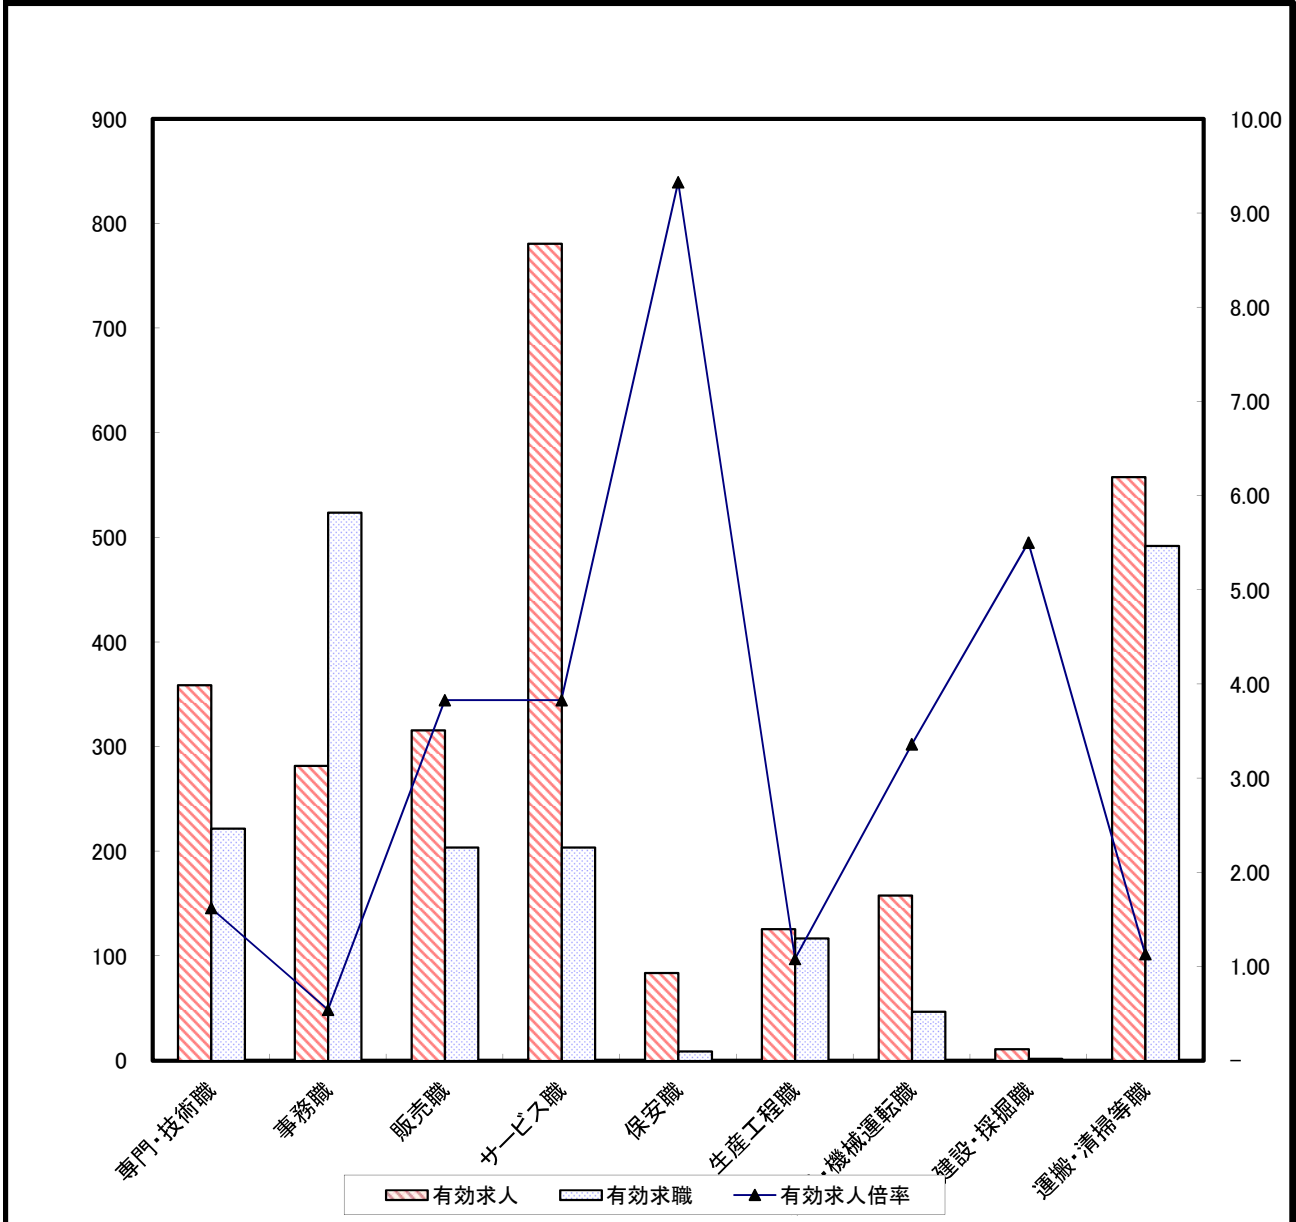

求人・求職バランスシート (常用的パート)

裏面に常用

	専門・技術職	事務職	販売職	サービス職	保安職	生産工程職	輸送・機械運転職	建設・探掘職	運搬・清掃等職
有効求人	359	282	316	781	84	126	158	11	558
有効求職	222	524	204	204	9	117	47	2	492
有効求人倍率	1.62	0.54	3.83	3.83	9.33	1.08	3.36	5.50	1.13