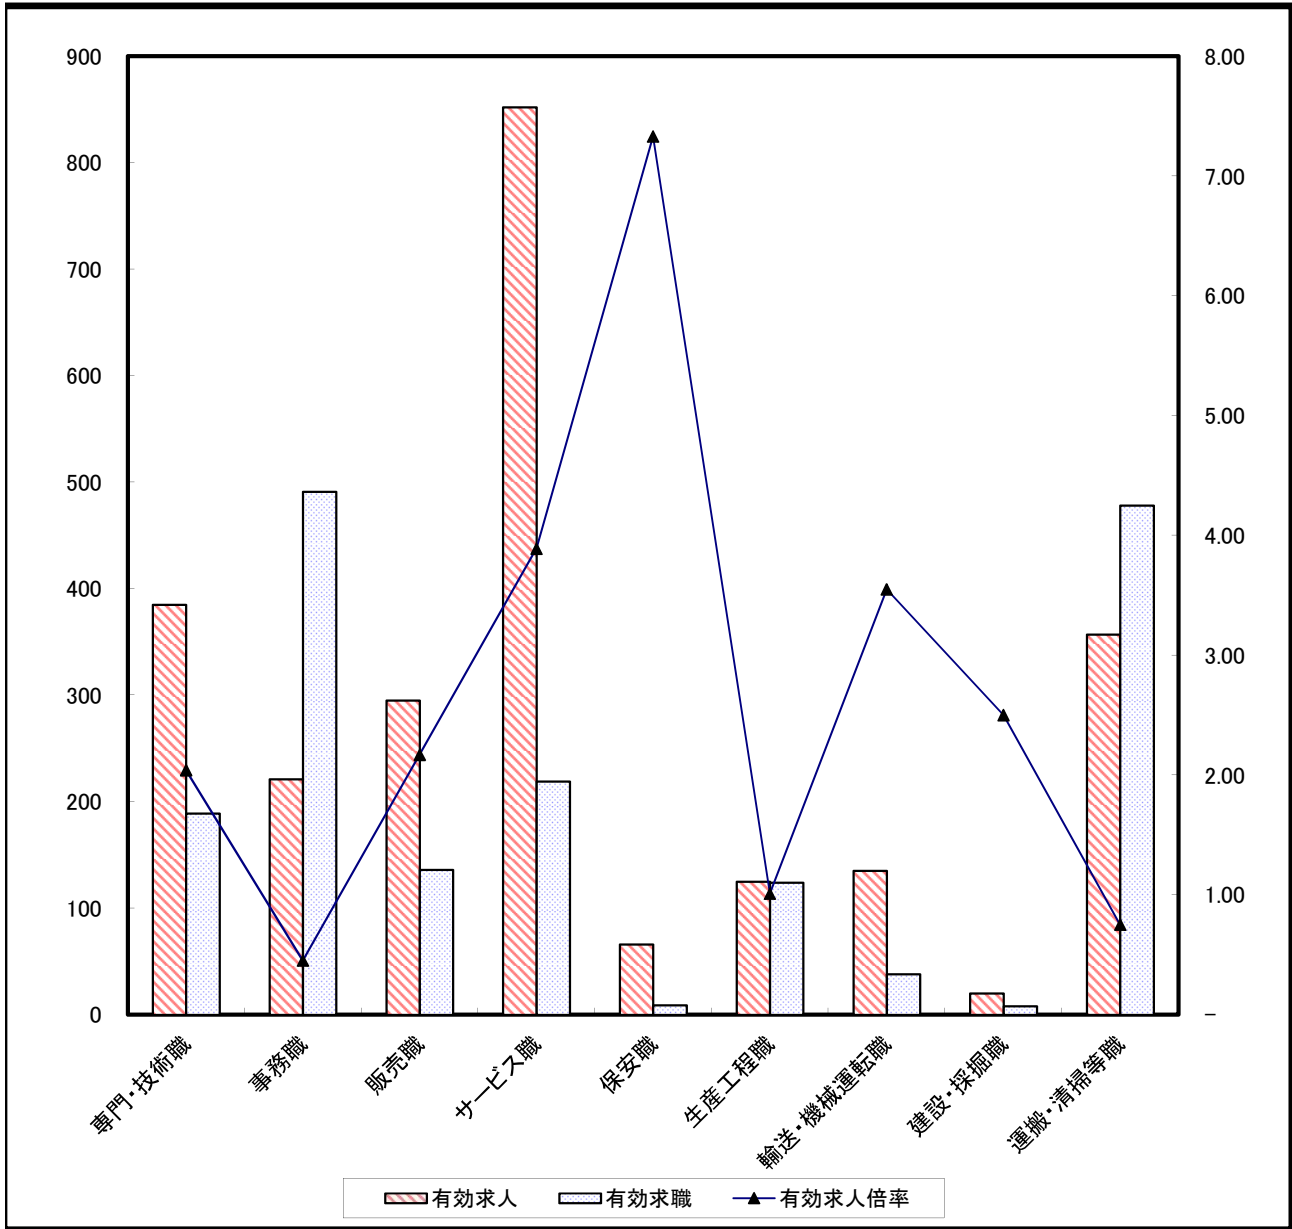

求人・求職バランスシート(常用)

裏面に常用的パート

	専門・技術職	事務職	販売職	サービス職	保安職	生産工程職	輸送・機械運転職	建設・採掘職	運搬・清掃等職
有効求人	1,529	295	306	708	55	420	675	296	293
有効求職	638	1,281	278	315	16	457	238	66	402
有効求人倍率	2.40	0.23	1.10	2.25	3.44	0.92	2.84	4.48	0.73

求人・求職バランスシート（常用）

平成28年9月

裏面に常用的パート

単位(人)

職業別		年齢別					
		年齢計	24歳以下	25～34	35～44	45～54	55歳以上
合計	有効求人数	4,593	1,061	1,106	932	819	675
	有効求職者数	4,018	439	1,032	936	808	803
	有効求人倍率	1.14	2.42	1.07	1.00	1.01	0.84
専門・技術職	有効求人数	1,529	357	355	315	304	198
	有効求職者数	638	57	171	157	117	136
	有効求人倍率	2.40	6.26	2.08	2.01	2.60	1.46
事務職	有効求人数	295	92	87	47	35	34
	有効求職者数	1,281	143	404	320	226	188
	有効求人倍率	0.23	0.64	0.22	0.15	0.15	0.18
販売職	有効求人数	306	96	85	49	38	38
	有効求職者数	278	27	67	75	62	47
	有効求人倍率	1.10	3.56	1.27	0.65	0.61	0.81
サービス職	有効求人数	708	131	164	155	145	113
	有効求職者数	315	31	69	72	69	74
	有効求人倍率	2.25	4.23	2.38	2.15	2.10	1.53
保安職	有効求人数	55	7	10	10	10	18
	有効求職者数	16	1	2	1	2	10
	有効求人倍率	3.44	7.00	5.00	10.00	5.00	1.80
生産工程職	有効求人数	420	109	109	79	62	61
	有効求職者数	457	47	101	118	109	82
	有効求人倍率	0.92	2.32	1.08	0.67	0.57	0.74
輸送・機械運転職	有効求人数	675	130	150	148	132	115
	有効求職者数	238	6	30	42	80	80
	有効求人倍率	2.84	21.67	5.00	3.52	1.65	1.44
建設・採掘職	有効求人数	296	69	69	62	47	49
	有効求職者数	66	14	15	19	8	10
	有効求人倍率	4.48	4.93	4.60	3.26	5.88	4.90
運搬・清掃等職	有効求人数	293	67	71	63	44	48
	有効求職者数	402	46	80	79	86	111
	有効求人倍率	0.73	1.46	0.89	0.80	0.51	0.43

(注) 「職業」の合計欄には、「管理職」「農林漁業職」他を含みます
年齢別求人数は、均等配分方式による

求人・求職バランスシート (常用的パート)

裏面に常用

	専門・技術職	事務職	販売職	サービス職	保安職	生産工程職	輸送・機械運転職	建設・採掘職	運搬・清掃等職
有効求人	385	221	295	852	66	125	135	20	357
有効求職	189	491	136	219	9	124	38	8	478
有効求人倍率	2.04	0.45	2.17	3.89	7.33	1.01	3.55	2.50	0.75