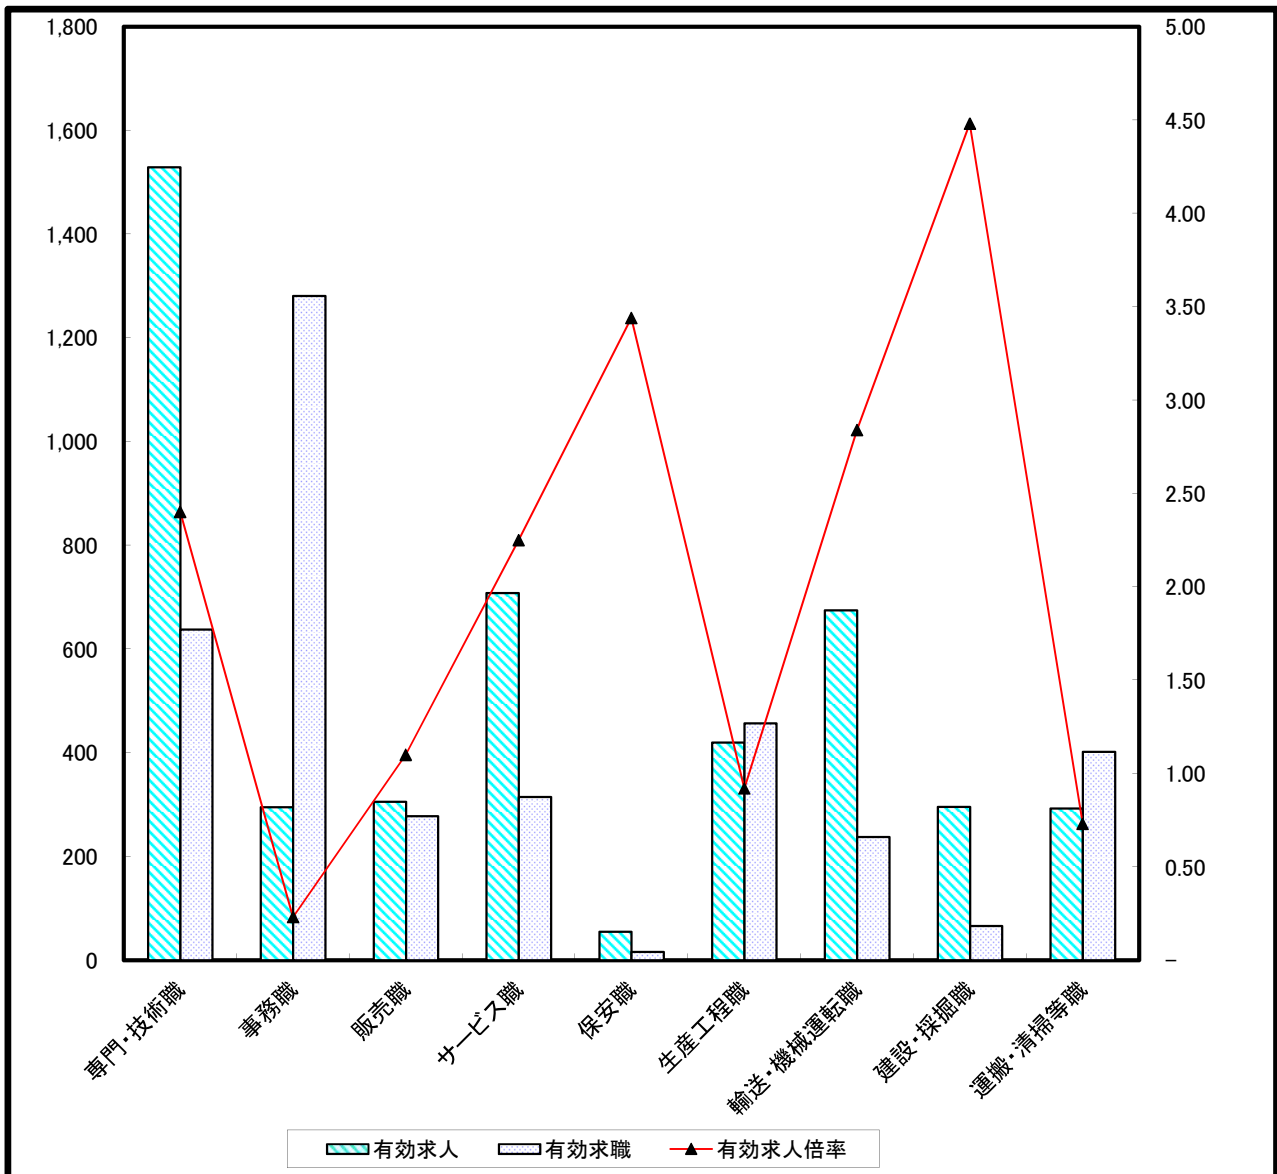

求人・求職バランスシート(常用)

裏面に常用的パート

	専門・技術職	事務職	販売職	サービス職	保安職	生産工程職	輸送・機械運転職	建設・採掘職	運搬・清掃等職
有効求人	1,529	295	306	708	55	420	675	296	293
有効求職	638	1,281	278	315	16	457	238	66	402
有効求人倍率	2.40	0.23	1.10	2.25	3.44	0.92	2.84	4.48	0.73

求人・求職バランスシート（常用）

平成28年9月

裏面に常用的パート

単位(人)

職業別		年齢別					
		年齢計	24歳以下	25～34	35～44	45～54	55歳以上
合計	有効求人数	4,593	1,061	1,106	932	819	675
	有効求職者数	4,018	439	1,032	936	808	803
	有効求人倍率	1.14	2.42	1.07	1.00	1.01	0.84
専門・技術職	有効求人数	1,529	357	355	315	304	198
	有効求職者数	638	57	171	157	117	136
	有効求人倍率	2.40	6.26	2.08	2.01	2.60	1.46
事務職	有効求人数	295	92	87	47	35	34
	有効求職者数	1,281	143	404	320	226	188
	有効求人倍率	0.23	0.64	0.22	0.15	0.15	0.18
販売職	有効求人数	306	96	85	49	38	38
	有効求職者数	278	27	67	75	62	47
	有効求人倍率	1.10	3.56	1.27	0.65	0.61	0.81
サービス職	有効求人数	708	131	164	155	145	113
	有効求職者数	315	31	69	72	69	74
	有効求人倍率	2.25	4.23	2.38	2.15	2.10	1.53
保安職	有効求人数	55	7	10	10	10	18
	有効求職者数	16	1	2	1	2	10
	有効求人倍率	3.44	7.00	5.00	10.00	5.00	1.80
生産工程職	有効求人数	420	109	109	79	62	61
	有効求職者数	457	47	101	118	109	82
	有効求人倍率	0.92	2.32	1.08	0.67	0.57	0.74
輸送・機械運転職	有効求人数	675	130	150	148	132	115
	有効求職者数	238	6	30	42	80	80
	有効求人倍率	2.84	21.67	5.00	3.52	1.65	1.44
建設・採掘職	有効求人数	296	69	69	62	47	49
	有効求職者数	66	14	15	19	8	10
	有効求人倍率	4.48	4.93	4.60	3.26	5.88	4.90
運搬・清掃等職	有効求人数	293	67	71	63	44	48
	有効求職者数	402	46	80	79	86	111
	有効求人倍率	0.73	1.46	0.89	0.80	0.51	0.43

(注) 「職業」の合計欄には、「管理職」「農林漁業職」他を含みます
年齢別求人数は、均等配分方式による

求人・求職バランスシート (常用的パート)

裏面に常用

	専門・技術職	事務職	販売職	サービス職	保安職	生産工程職	輸送・機械運転職	建設・採掘職	運搬・清掃等職
有効求人	385	221	295	852	66	125	135	20	357
有効求職	189	491	136	219	9	124	38	8	478
有効求人倍率	2.04	0.45	2.17	3.89	7.33	1.01	3.55	2.50	0.75