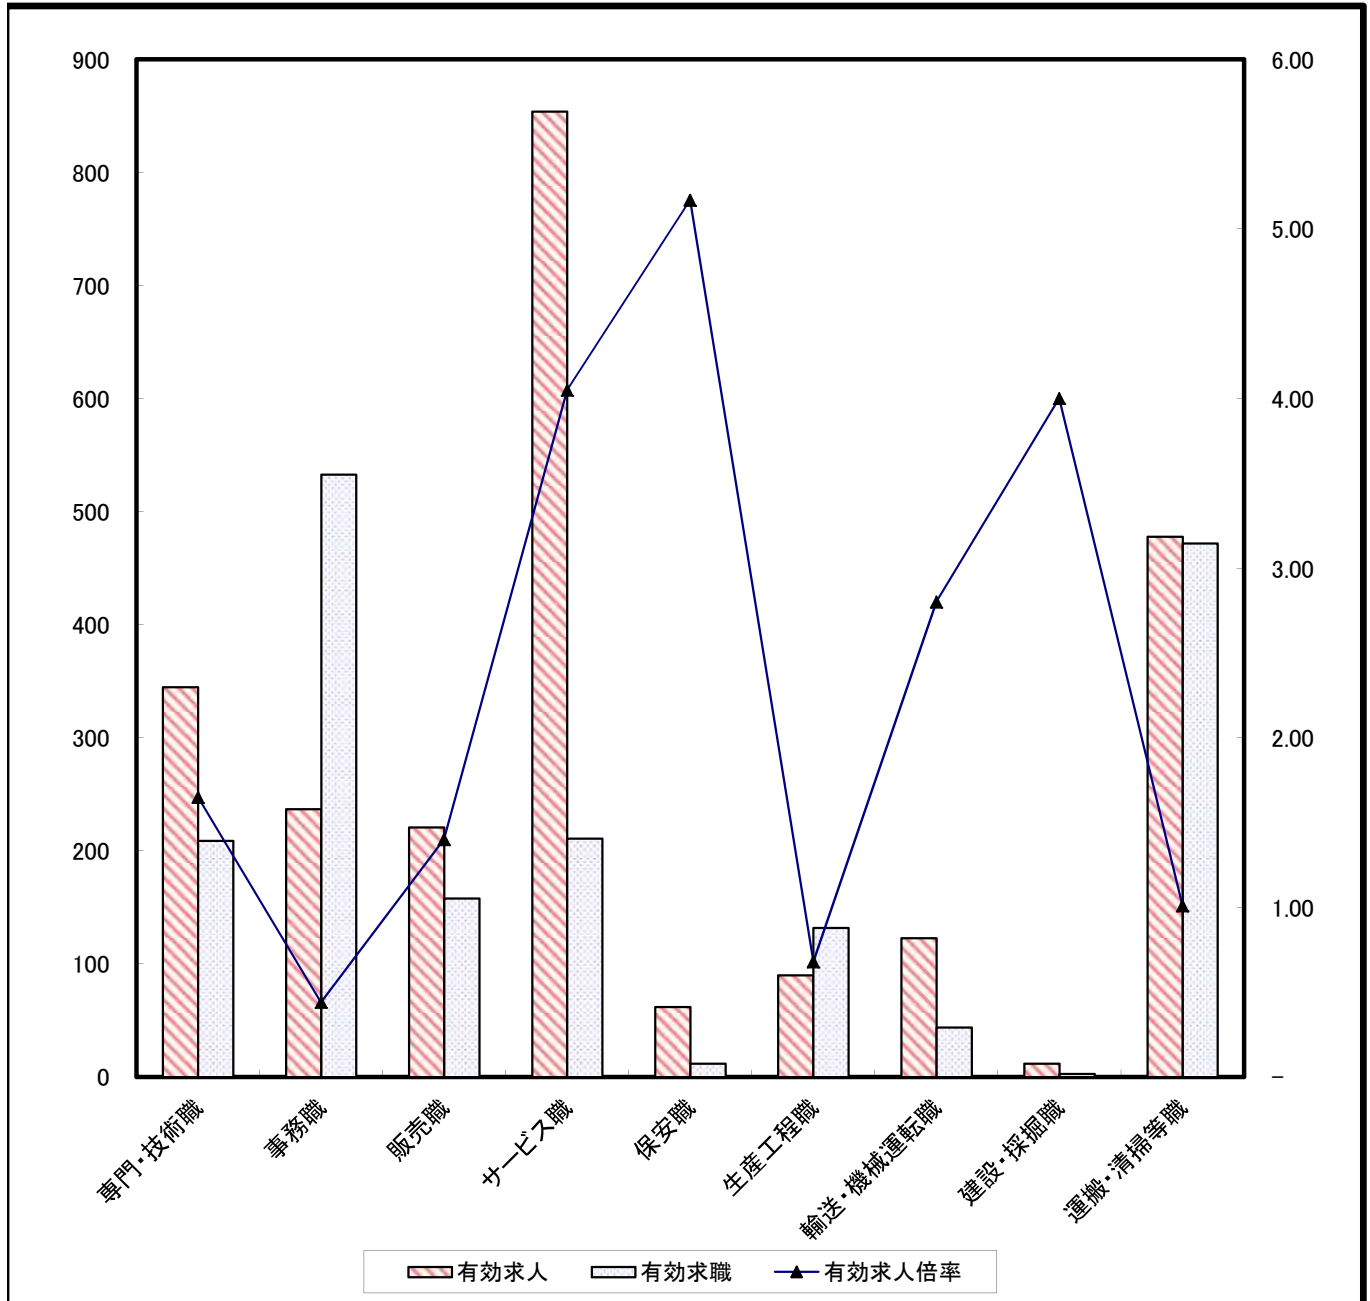

求人・求職バランスシート(常用)

裏面に常用的パート

	専門・技術職	事務職	販売職	サービス職	保安職	生産工程職	輸送・機械運転職	建設・探掘職	運搬・清掃等職
有効求人	1,463	295	316	673	75	476	653	328	285
有効求職	669	1,319	345	349	18	494	228	68	450
有効求人倍率	2.19	0.22	0.92	1.93	4.17	0.96	2.86	4.82	0.63

求人・求職バランスシート（常用）

平成27年8月

単位(人)

職業別		年齢別					
		年齢計	24歳以下	25～34	35～44	45～54	55歳以上
合計	有効求人数	4,583	1,057	1,093	921	829	683
	有効求職者数	4,274	482	1,093	1,030	897	772
	有効求人倍率	1.07	2.19	1.00	0.89	0.92	0.88
専門・技術職	有効求人数	1,463	348	337	298	288	192
	有効求職者数	669	55	194	151	141	128
	有効求人倍率	2.19	6.33	1.74	1.97	2.04	1.50
事務職	有効求人数	295	86	80	50	41	38
	有効求職者数	1,319	142	389	359	241	188
	有効求人倍率	0.22	0.61	0.21	0.14	0.17	0.20
販売職	有効求人数	316	93	86	54	43	40
	有効求職者数	345	50	104	82	65	44
	有効求人倍率	0.92	1.86	0.83	0.66	0.66	0.91
サービス職	有効求人数	673	122	155	152	144	100
	有効求職者数	349	36	91	79	76	67
	有効求人倍率	1.93	3.39	1.70	1.92	1.89	1.49
保安職	有効求人数	75	10	14	14	14	23
	有効求職者数	18	2	1	3	4	8
	有効求人倍率	4.17	5.00	14.00	4.67	3.50	2.88
生産工程職	有効求人数	476	129	130	88	67	62
	有効求職者数	494	54	116	135	117	72
	有効求人倍率	0.96	2.39	1.12	0.65	0.57	0.86
輸送・機械運転職	有効求人数	653	124	143	139	129	118
	有効求職者数	228	7	32	48	73	68
	有効求人倍率	2.86	17.71	4.47	2.90	1.77	1.74
建設・採掘職	有効求人数	328	79	77	65	53	54
	有効求職者数	68	6	12	18	10	22
	有効求人倍率	4.82	13.17	6.42	3.61	5.30	2.45
運搬・清掃等職	有効求人数	285	63	66	56	47	53
	有効求職者数	450	64	71	93	109	113
	有効求人倍率	0.63	0.98	0.93	0.60	0.43	0.47

(注) 「職業」の合計欄には、「管理職」「農林漁業職」他を含みます
年齢別求人数は、均等配分方式による

求人・求職バランスシート (常用的パート)

裏面に常用

	専門・技術職	事務職	販売職	サービス職	保安職	生産工程職	輸送・機械運転職	建設・採掘職	運搬・清掃等職
有効求人	345	237	221	854	62	90	123	12	478
有効求職	209	533	158	211	12	132	44	3	472
有効求人倍率	1.65	0.44	1.40	4.05	5.17	0.68	2.80	4.00	1.01