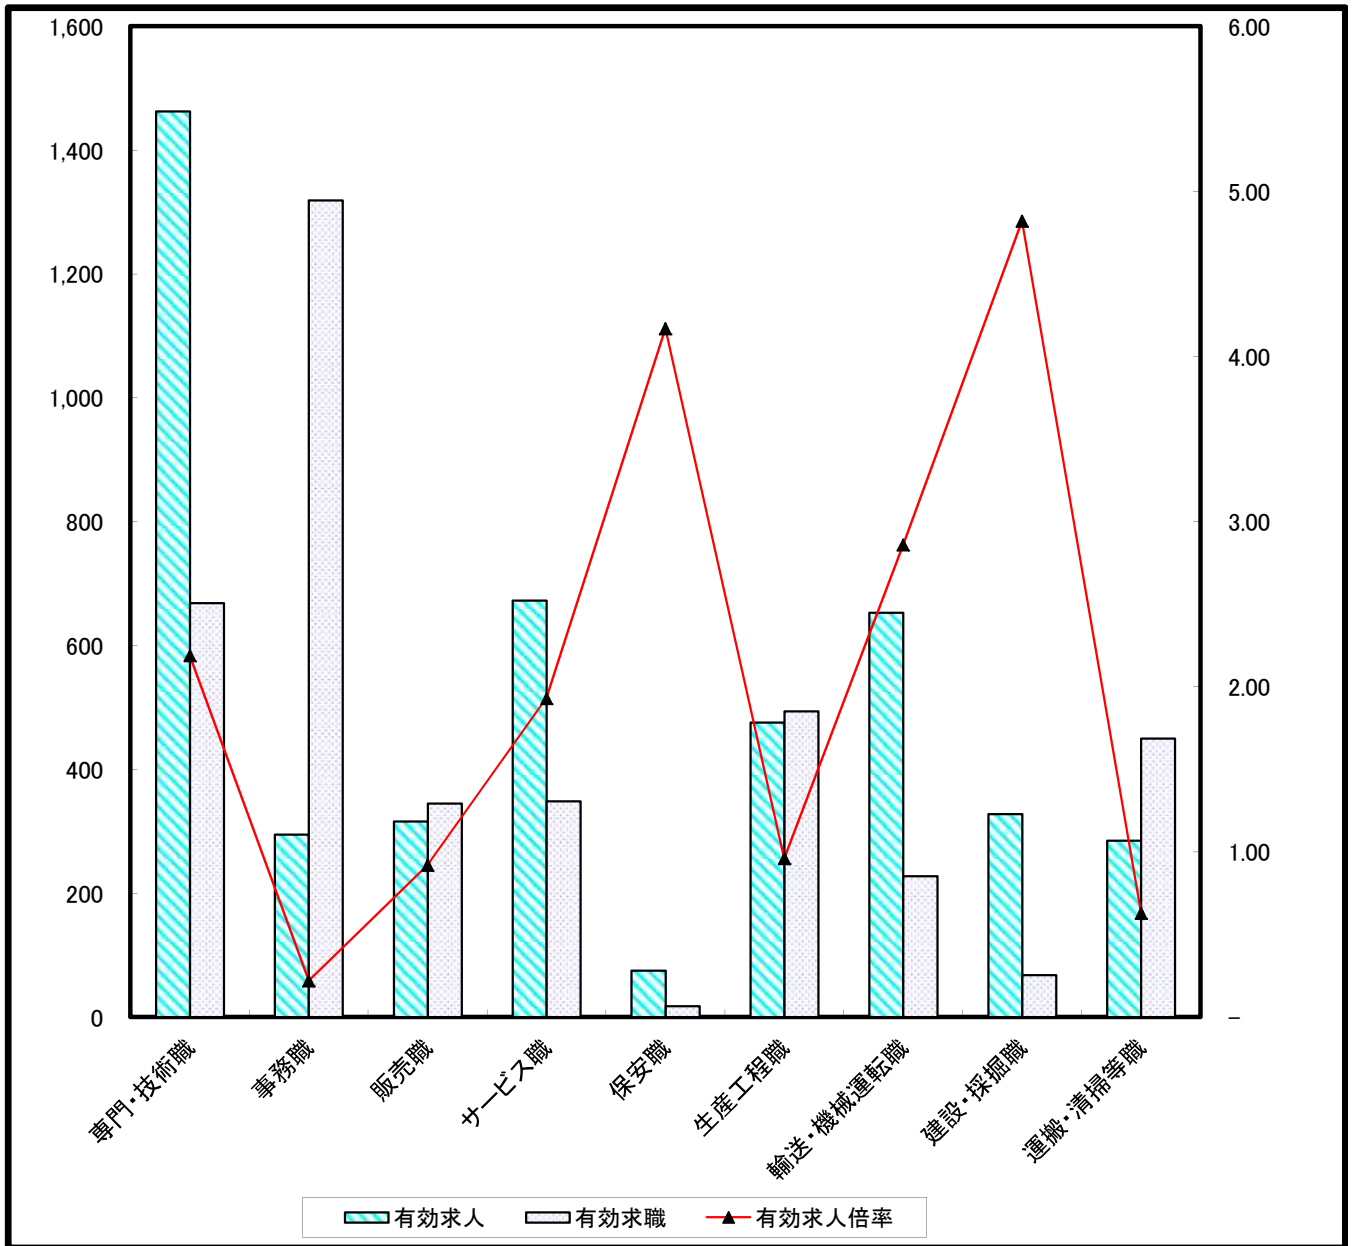

求人・求職バランスシート(常用)

裏面に常用的パート

	専門・技術職	事務職	販売職	サービス職	保安職	生産工程職	輸送・機械運転職	建設・探掘職	運搬・清掃等職
有効求人	1,463	295	316	673	75	476	653	328	285
有効求職	669	1,319	345	349	18	494	228	68	450
有効求人倍率	2.19	0.22	0.92	1.93	4.17	0.96	2.86	4.82	0.63

求人・求職バランスシート（常用）

平成27年8月

単位(人)

職業別		年齢別					
		年齢計	24歳以下	25～34	35～44	45～54	55歳以上
合計	有効求人数	4,583	1,057	1,093	921	829	683
	有効求職者数	4,274	482	1,093	1,030	897	772
	有効求人倍率	1.07	2.19	1.00	0.89	0.92	0.88
専門・技術職	有効求人数	1,463	348	337	298	288	192
	有効求職者数	669	55	194	151	141	128
	有効求人倍率	2.19	6.33	1.74	1.97	2.04	1.50
事務職	有効求人数	295	86	80	50	41	38
	有効求職者数	1,319	142	389	359	241	188
	有効求人倍率	0.22	0.61	0.21	0.14	0.17	0.20
販売職	有効求人数	316	93	86	54	43	40
	有効求職者数	345	50	104	82	65	44
	有効求人倍率	0.92	1.86	0.83	0.66	0.66	0.91
サービス職	有効求人数	673	122	155	152	144	100
	有効求職者数	349	36	91	79	76	67
	有効求人倍率	1.93	3.39	1.70	1.92	1.89	1.49
保安職	有効求人数	75	10	14	14	14	23
	有効求職者数	18	2	1	3	4	8
	有効求人倍率	4.17	5.00	14.00	4.67	3.50	2.88
生産工程職	有効求人数	476	129	130	88	67	62
	有効求職者数	494	54	116	135	117	72
	有効求人倍率	0.96	2.39	1.12	0.65	0.57	0.86
輸送・機械運転職	有効求人数	653	124	143	139	129	118
	有効求職者数	228	7	32	48	73	68
	有効求人倍率	2.86	17.71	4.47	2.90	1.77	1.74
建設・採掘職	有効求人数	328	79	77	65	53	54
	有効求職者数	68	6	12	18	10	22
	有効求人倍率	4.82	13.17	6.42	3.61	5.30	2.45
運搬・清掃等職	有効求人数	285	63	66	56	47	53
	有効求職者数	450	64	71	93	109	113
	有効求人倍率	0.63	0.98	0.93	0.60	0.43	0.47

(注) 「職業」の合計欄には、「管理職」「農林漁業職」他を含みます
年齢別求人数は、均等配分方式による

求人・求職バランスシート (常用的パート)

裏面に常用

	専門・技術職	事務職	販売職	サービス職	保安職	生産工程職	輸送・機械運転職	建設・採掘職	運搬・清掃等職
有効求人	345	237	221	854	62	90	123	12	478
有効求職	209	533	158	211	12	132	44	3	472
有効求人倍率	1.65	0.44	1.40	4.05	5.17	0.68	2.80	4.00	1.01