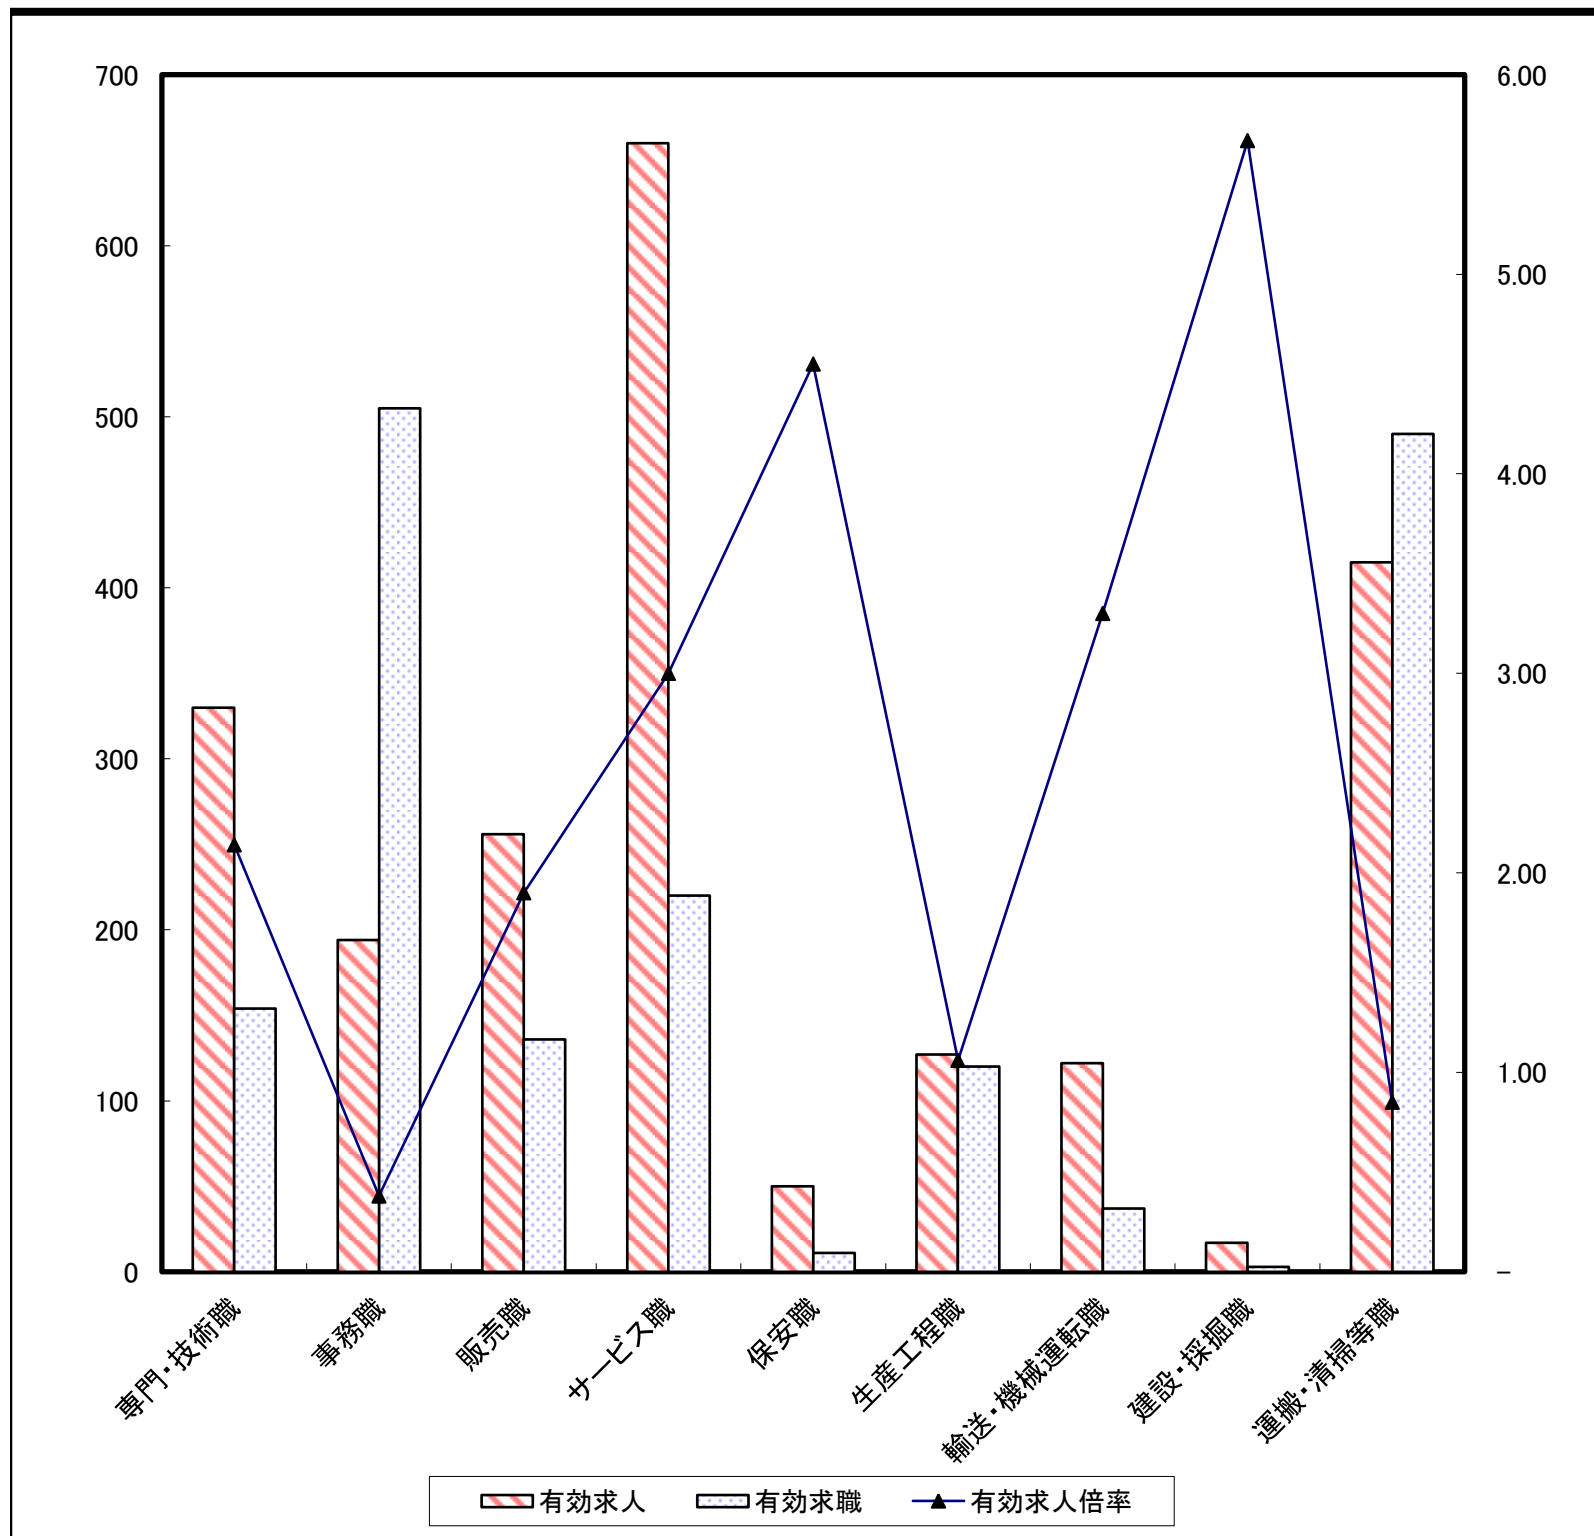

求人・求職バランスシート(常用)

裏面に常用的パート

	専門・技術職	事務職	販売職	サービス職	保安職	生産工程職	輸送・機械運転職	建設・採掘職	運搬・清掃等職
有効求人	1,612	320	284	659	98	508	565	211	296
有効求職	628	1,213	328	343	21	457	233	54	356
有効求人倍率	2.57	0.26	0.87	1.92	4.67	1.11	2.42	3.91	0.83

求人・求職バランスシート（常用）

平成27年1月

裏面に常用的パート

単位(人)

職業別	年齢別	年齢計	24歳以下	25～34	35～44	45～54	55歳以上
合計	有効求人数	4,571	1,071	1,093	902	803	702
	有効求職者数	3,886	407	974	982	804	719
	有効求人倍率	1.18	2.63	1.12	0.92	1.00	0.98
専門・技術職	有効求人数	1,612	374	367	329	313	229
	有効求職者数	628	44	172	157	130	125
	有効求人倍率	2.57	8.50	2.13	2.10	2.41	1.83
事務職	有効求人数	320	91	86	57	46	40
	有効求職者数	1,213	132	369	302	220	190
	有効求人倍率	0.26	0.69	0.23	0.19	0.21	0.21
販売職	有効求人数	284	90	82	46	32	34
	有効求職者数	328	36	89	84	75	44
	有効求人倍率	0.87	2.50	0.92	0.55	0.43	0.77
サービス職	有効求人数	659	129	155	144	133	98
	有効求職者数	343	47	89	79	69	59
	有効求人倍率	1.92	2.74	1.74	1.82	1.93	1.66
保安職	有効求人数	98	15	18	18	18	29
	有効求職者数	21	0	1	4	5	11
	有効求人倍率	4.67	-	18.00	4.50	3.60	2.64
生産工程職	有効求人数	508	138	143	88	69	70
	有効求職者数	457	42	102	140	99	74
	有効求人倍率	1.11	3.29	1.40	0.63	0.70	0.95
輸送・機械運転職	有効求人数	565	117	122	117	108	101
	有効求職者数	233	4	28	54	75	72
	有効求人倍率	2.42	29.25	4.36	2.17	1.44	1.40
建設・採掘職	有効求人数	211	48	49	42	33	39
	有効求職者数	54	5	13	18	9	9
	有効求人倍率	3.91	9.60	3.77	2.33	3.67	4.33
運搬・清掃等職	有効求人数	296	65	68	57	47	59
	有効求職者数	356	40	62	84	79	91
	有効求人倍率	0.83	1.63	1.10	0.68	0.59	0.65

(注) 「職業」の合計欄には、「管理職」「農林漁業職」他を含みます
年齢別求人数は、均等配分方式による

求人・求職バランスシート (常用的パート)

裏面に常用

	専門・技術職	事務職	販売職	サービス職	保安職	生産工程職	輸送・機械運転職	建設・採掘職	運搬・清掃等職
有効求人	330	194	256	660	50	127	122	17	415
有効求職	154	505	136	220	11	120	37	3	490
有効求人倍率	2.14	0.38	1.90	3.00	4.55	1.06	3.30	5.67	0.85