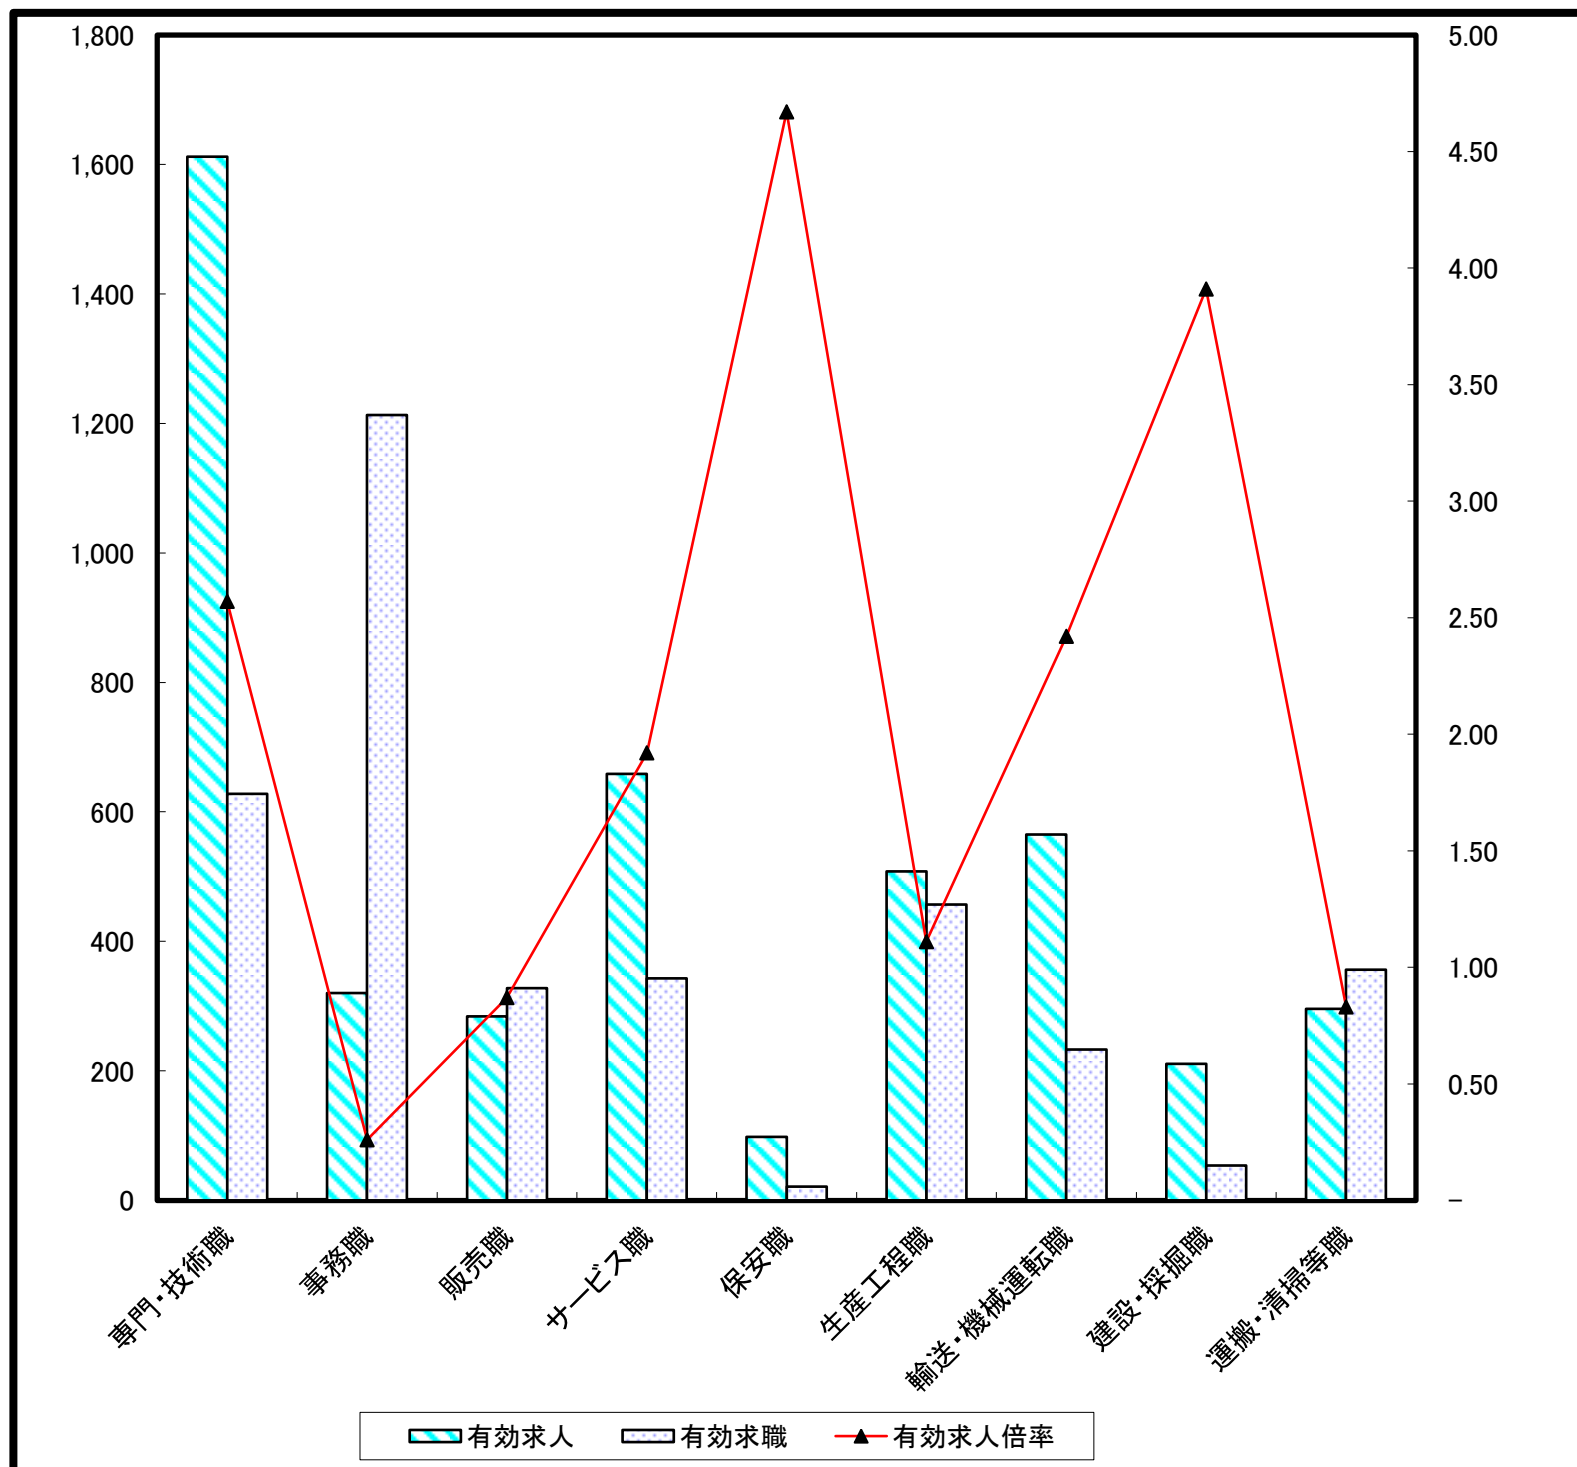

求人・求職バランスシート(常用)

裏面に常用的パート

	専門・技術職	事務職	販売職	サービス職	保安職	生産工程職	輸送・機械運転職	建設・採掘職	運搬・清掃等職
有効求人	1,612	320	284	659	98	508	565	211	296
有効求職	628	1,213	328	343	21	457	233	54	356
有効求人倍率	2.57	0.26	0.87	1.92	4.67	1.11	2.42	3.91	0.83

求人・求職バランスシート（常用）

平成27年1月

裏面に常用的パート

単位(人)

職業別	年齢別	年齢計	24歳以下	25～34	35～44	45～54	55歳以上
合計	有効求人数	4,571	1,071	1,093	902	803	702
	有効求職者数	3,886	407	974	982	804	719
	有効求人倍率	1.18	2.63	1.12	0.92	1.00	0.98
専門・技術職	有効求人数	1,612	374	367	329	313	229
	有効求職者数	628	44	172	157	130	125
	有効求人倍率	2.57	8.50	2.13	2.10	2.41	1.83
事務職	有効求人数	320	91	86	57	46	40
	有効求職者数	1,213	132	369	302	220	190
	有効求人倍率	0.26	0.69	0.23	0.19	0.21	0.21
販売職	有効求人数	284	90	82	46	32	34
	有効求職者数	328	36	89	84	75	44
	有効求人倍率	0.87	2.50	0.92	0.55	0.43	0.77
サービス職	有効求人数	659	129	155	144	133	98
	有効求職者数	343	47	89	79	69	59
	有効求人倍率	1.92	2.74	1.74	1.82	1.93	1.66
保安職	有効求人数	98	15	18	18	18	29
	有効求職者数	21	0	1	4	5	11
	有効求人倍率	4.67	-	18.00	4.50	3.60	2.64
生産工程職	有効求人数	508	138	143	88	69	70
	有効求職者数	457	42	102	140	99	74
	有効求人倍率	1.11	3.29	1.40	0.63	0.70	0.95
輸送・機械運転職	有効求人数	565	117	122	117	108	101
	有効求職者数	233	4	28	54	75	72
	有効求人倍率	2.42	29.25	4.36	2.17	1.44	1.40
建設・採掘職	有効求人数	211	48	49	42	33	39
	有効求職者数	54	5	13	18	9	9
	有効求人倍率	3.91	9.60	3.77	2.33	3.67	4.33
運搬・清掃等職	有効求人数	296	65	68	57	47	59
	有効求職者数	356	40	62	84	79	91
	有効求人倍率	0.83	1.63	1.10	0.68	0.59	0.65

(注) 「職業」の合計欄には、「管理職」「農林漁業職」他を含みます
年齢別求人数は、均等配分方式による

求人・求職バランスシート (常用的パート)

裏面に常用

	専門・技術職	事務職	販売職	サービス職	保安職	生産工程職	輸送・機械運転職	建設・採掘職	運搬・清掃等職
有効求人	330	194	256	660	50	127	122	17	415
有効求職	154	505	136	220	11	120	37	3	490
有効求人倍率	2.14	0.38	1.90	3.00	4.55	1.06	3.30	5.67	0.85