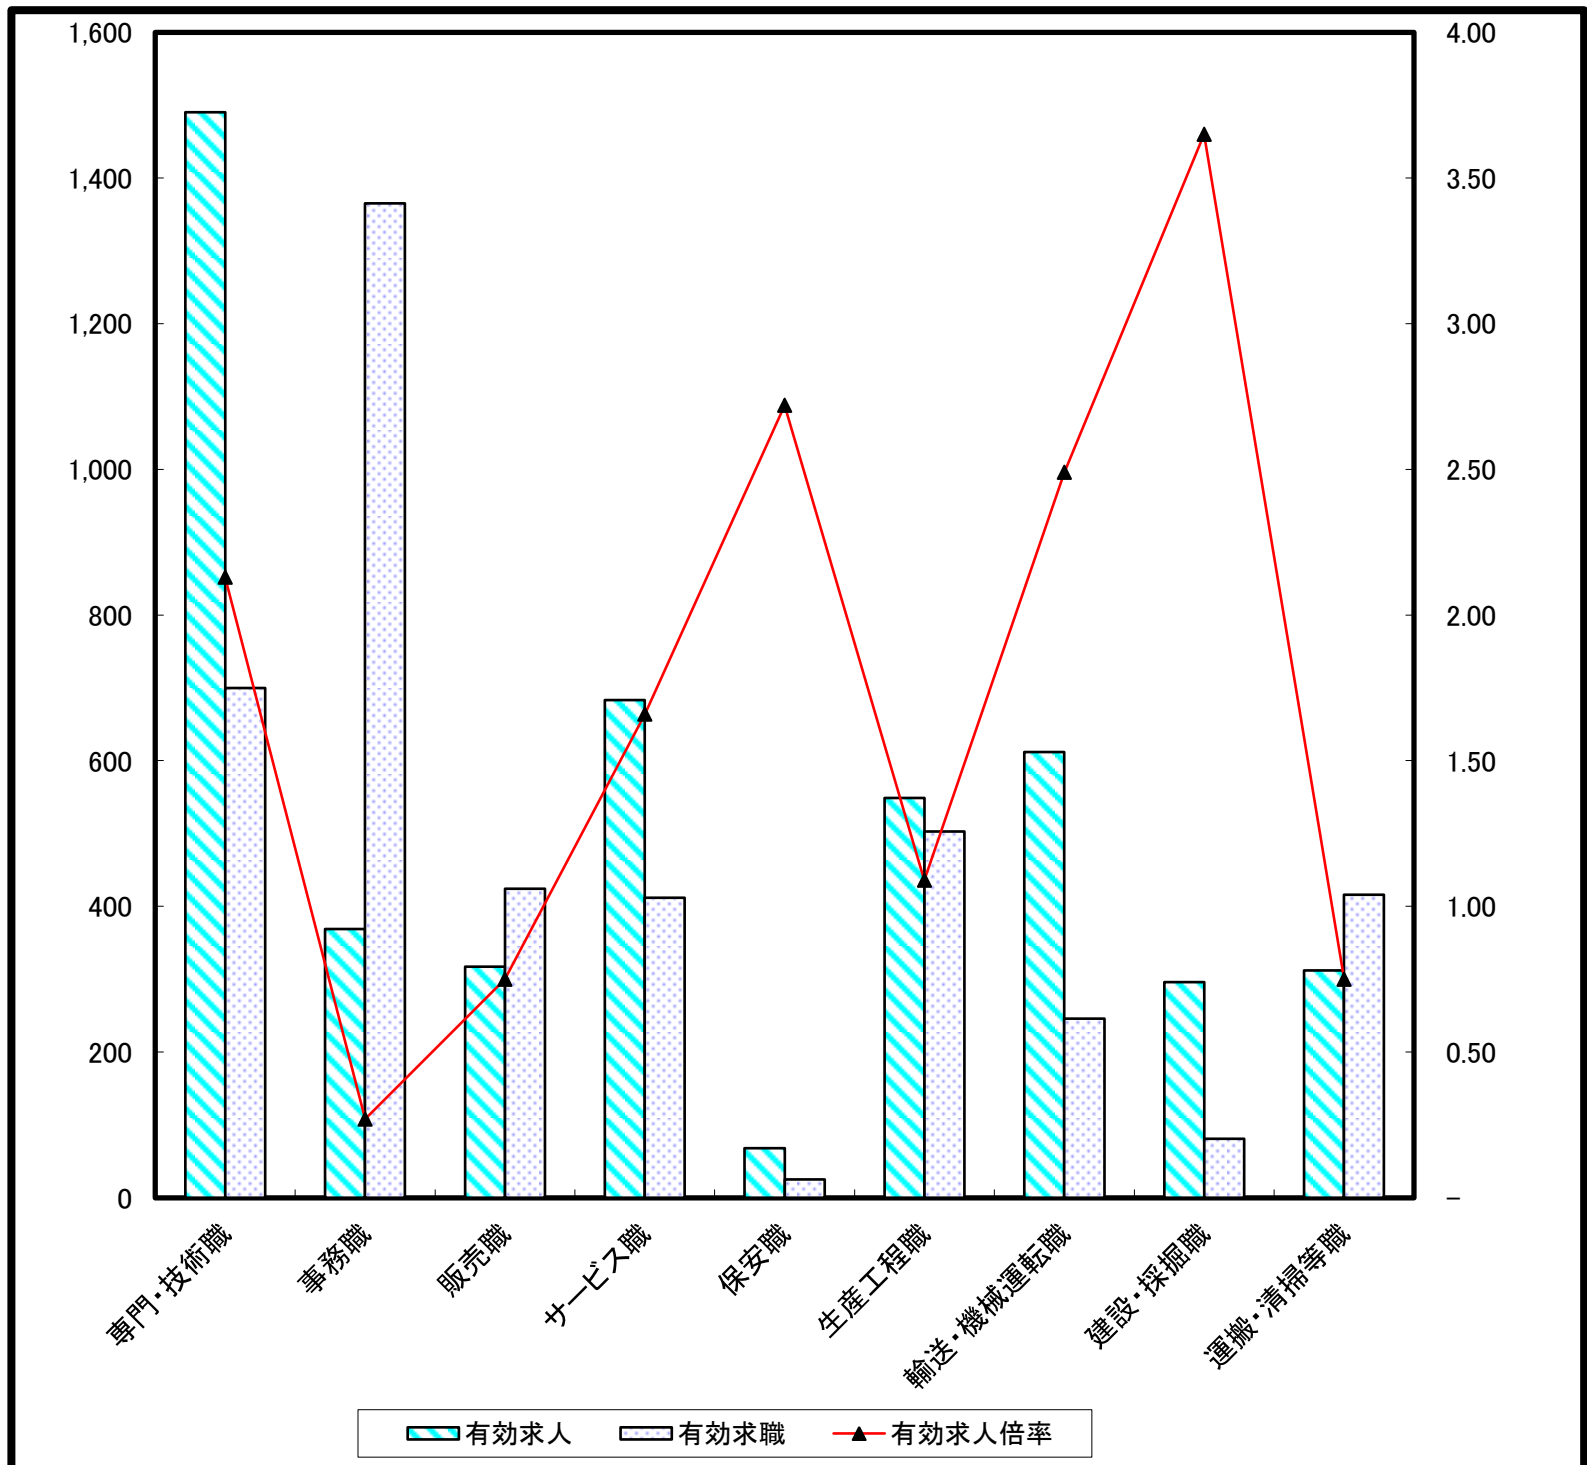

求人・求職バランスシート(常用)

	専門・技術職	事務職	販売職	サービス職	保安職	生産工程職	輸送・機械運転職	建設・採掘職	運搬・清掃等職
有効求人	1,490	369	317	683	68	549	612	296	312
有効求職	700	1,365	424	412	25	503	246	81	416
有効求人倍率	2.13	0.27	0.75	1.66	2.72	1.09	2.49	3.65	0.75

求人・求職バランスシート（常用）

平成26年10月

単位(人)

職業別		年齢別					
		年齢計	24歳以下	25～34	35～44	45～54	55歳以上
合計	有効求人数	4,720	1,132	1,133	930	815	710
	有効求職者数	4,460	504	1,163	1,124	893	776
	有効求人倍率	1.06	2.25	0.97	0.83	0.91	0.91
専門・技術職	有効求人数	1,490	360	344	301	290	195
	有効求職者数	700	54	230	176	130	110
	有効求人倍率	2.13	6.67	1.50	1.71	2.23	1.77
事務職	有効求人数	369	104	97	67	53	48
	有効求職者数	1,365	154	440	342	232	197
	有効求人倍率	0.27	0.68	0.22	0.20	0.23	0.24
販売職	有効求人数	317	98	86	55	39	39
	有効求職者数	424	50	127	110	81	56
	有効求人倍率	0.75	1.96	0.68	0.50	0.48	0.70
サービス職	有効求人数	683	135	162	147	133	106
	有効求職者数	412	55	95	109	78	75
	有効求人倍率	1.66	2.45	1.71	1.35	1.71	1.41
保安職	有効求人数	68	10	14	14	14	16
	有効求職者数	25	0	3	4	6	12
	有効求人倍率	2.72	--	4.67	3.50	2.33	1.33
生産工程職	有効求人数	549	151	152	97	72	77
	有効求職者数	503	52	93	155	122	81
	有効求人倍率	1.09	2.90	1.63	0.63	0.59	0.95
輸送・機械運転職	有効求人数	612	125	132	123	116	116
	有効求職者数	246	7	25	59	82	73
	有効求人倍率	2.49	17.86	5.28	2.08	1.41	1.59
建設・採掘職	有効求人数	296	71	71	59	46	49
	有効求職者数	81	15	13	22	16	15
	有効求人倍率	3.65	4.73	5.46	2.68	2.88	3.27
運搬・清掃等職	有効求人数	312	71	71	64	49	57
	有効求職者数	416	49	68	90	103	106
	有効求人倍率	0.75	1.45	1.04	0.71	0.48	0.54

(注) 「職業」の合計欄には、「管理職」「農林漁業職」他を含みます
年齢別求人数は、均等配分方式による

求人・求職バランスシート(常用的パート)

	専門・技術職	事務職	販売職	サービス職	保安職	生産工程職	輸送・機械運送職	建設・採掘職	運搬・清掃等職
有効求人	341	237	208	759	43	148	120	19	461
有効求職	207	607	161	279	13	138	52	10	530
有効求人倍率	1.65	0.39	1.29	2.72	3.31	1.07	2.31	1.90	0.87