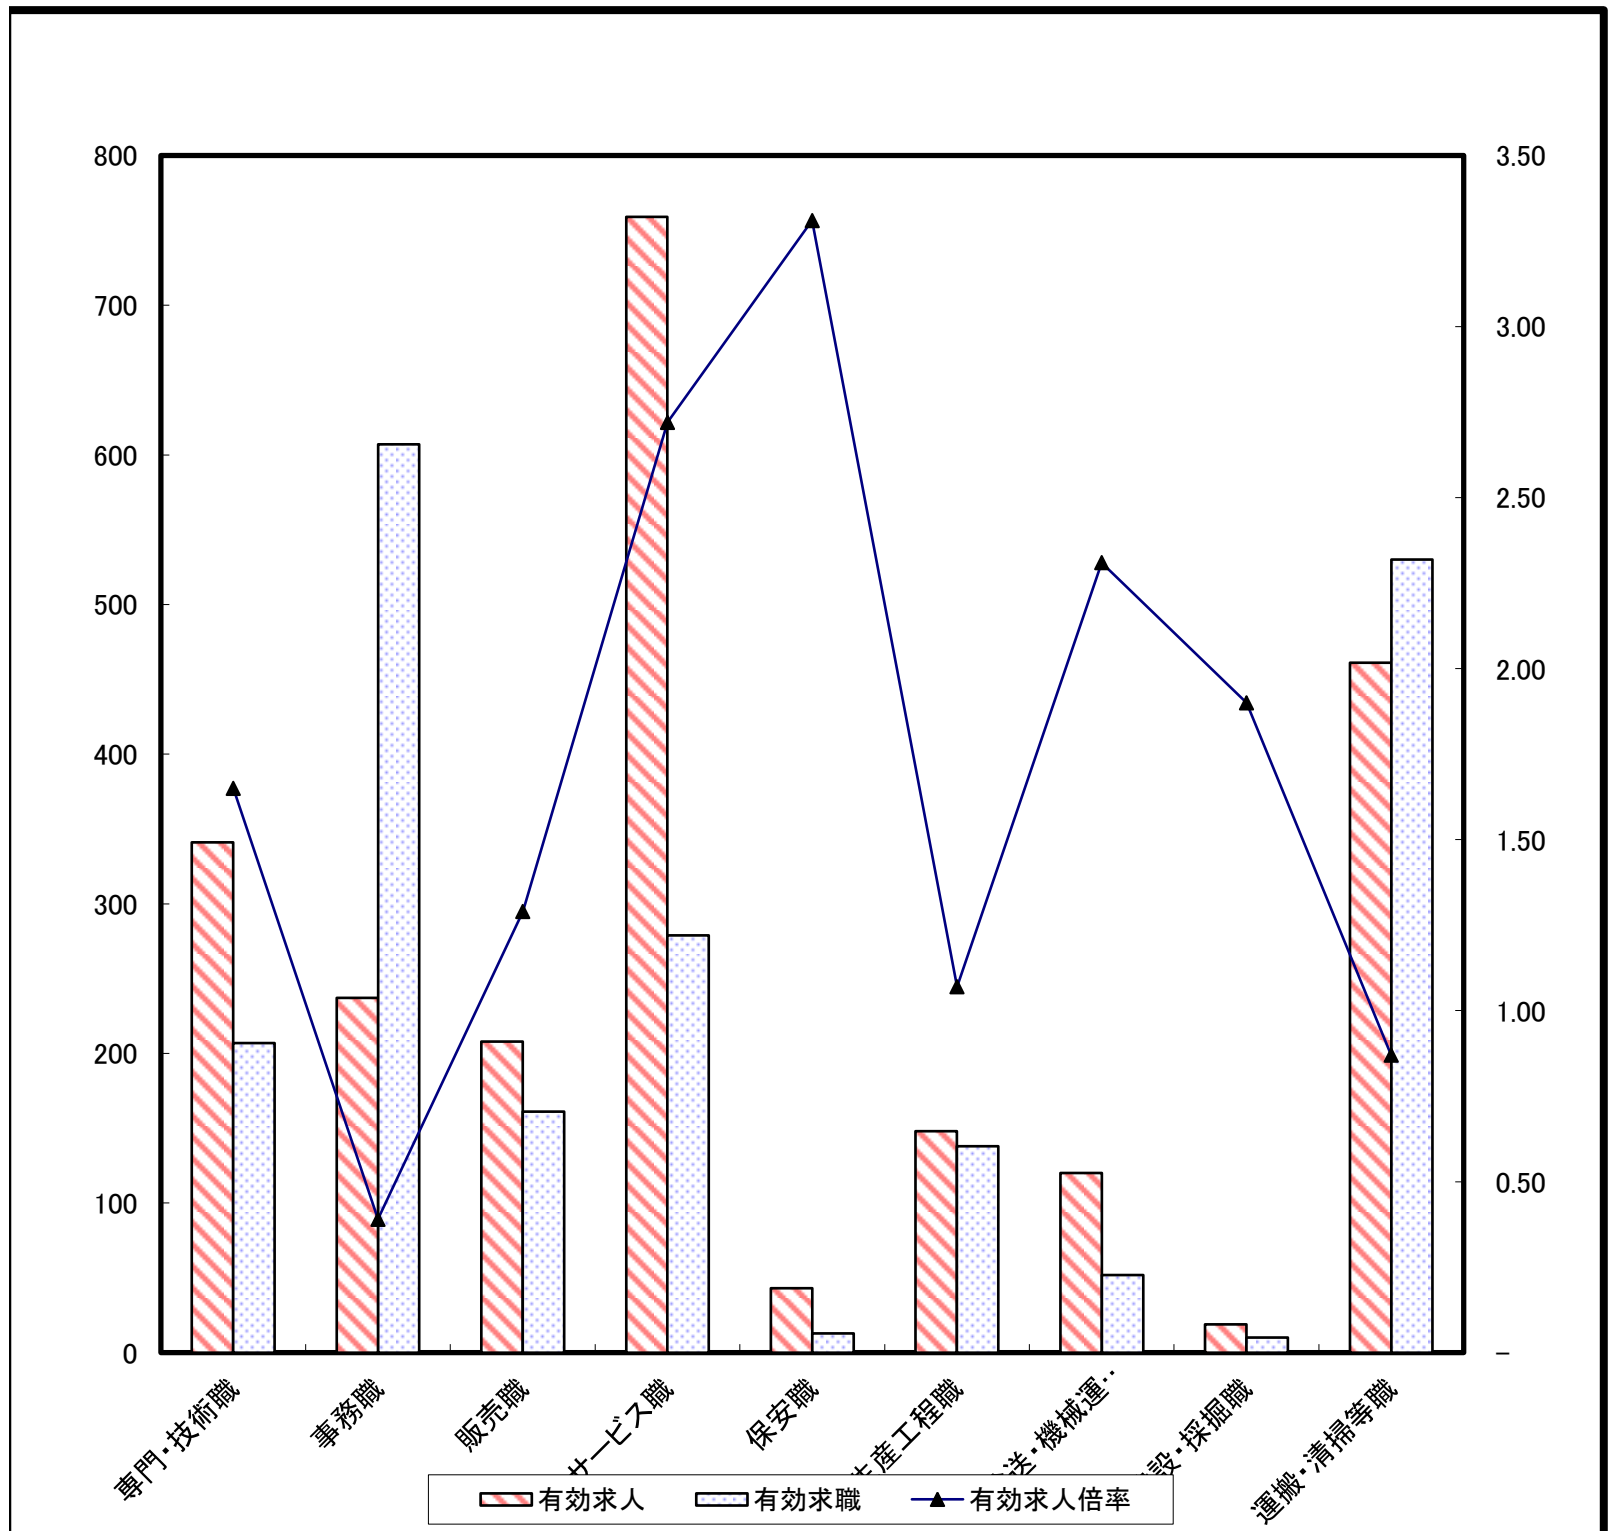

求人・求職バランスシート(常用)

	専門・技術職	事務職	販売職	サービス職	保安職	生産工程職	輸送・機械運転職	建設・採掘職	運搬・清掃等職
有効求人	1,490	369	317	683	68	549	612	296	312
有効求職	700	1,365	424	412	25	503	246	81	416
有効求人倍率	2.13	0.27	0.75	1.66	2.72	1.09	2.49	3.65	0.75

求人・求職バランスシート（常用）

平成26年10月

単位(人)

職業別		年齢別					
		年齢計	24歳以下	25～34	35～44	45～54	55歳以上
合計	有効求人数	4,720	1,132	1,133	930	815	710
	有効求職者数	4,460	504	1,163	1,124	893	776
	有効求人倍率	1.06	2.25	0.97	0.83	0.91	0.91
専門・技術職	有効求人数	1,490	360	344	301	290	195
	有効求職者数	700	54	230	176	130	110
	有効求人倍率	2.13	6.67	1.50	1.71	2.23	1.77
事務職	有効求人数	369	104	97	67	53	48
	有効求職者数	1,365	154	440	342	232	197
	有効求人倍率	0.27	0.68	0.22	0.20	0.23	0.24
販売職	有効求人数	317	98	86	55	39	39
	有効求職者数	424	50	127	110	81	56
	有効求人倍率	0.75	1.96	0.68	0.50	0.48	0.70
サービス職	有効求人数	683	135	162	147	133	106
	有効求職者数	412	55	95	109	78	75
	有効求人倍率	1.66	2.45	1.71	1.35	1.71	1.41
保安職	有効求人数	68	10	14	14	14	16
	有効求職者数	25	0	3	4	6	12
	有効求人倍率	2.72	--	4.67	3.50	2.33	1.33
生産工程職	有効求人数	549	151	152	97	72	77
	有効求職者数	503	52	93	155	122	81
	有効求人倍率	1.09	2.90	1.63	0.63	0.59	0.95
輸送・機械運転職	有効求人数	612	125	132	123	116	116
	有効求職者数	246	7	25	59	82	73
	有効求人倍率	2.49	17.86	5.28	2.08	1.41	1.59
建設・採掘職	有効求人数	296	71	71	59	46	49
	有効求職者数	81	15	13	22	16	15
	有効求人倍率	3.65	4.73	5.46	2.68	2.88	3.27
運搬・清掃等職	有効求人数	312	71	71	64	49	57
	有効求職者数	416	49	68	90	103	106
	有効求人倍率	0.75	1.45	1.04	0.71	0.48	0.54

(注) 「職業」の合計欄には、「管理職」「農林漁業職」他を含みます
年齢別求人数は、均等配分方式による

求人・求職バランスシート(常用的パート)

	専門・技術職	事務職	販売職	サービス職	保安職	生産工程職	輸送・機械運送職	建設・採掘職	運搬・清掃等職
有効求人	341	237	208	759	43	148	120	19	461
有効求職	207	607	161	279	13	138	52	10	530
有効求人倍率	1.65	0.39	1.29	2.72	3.31	1.07	2.31	1.90	0.87