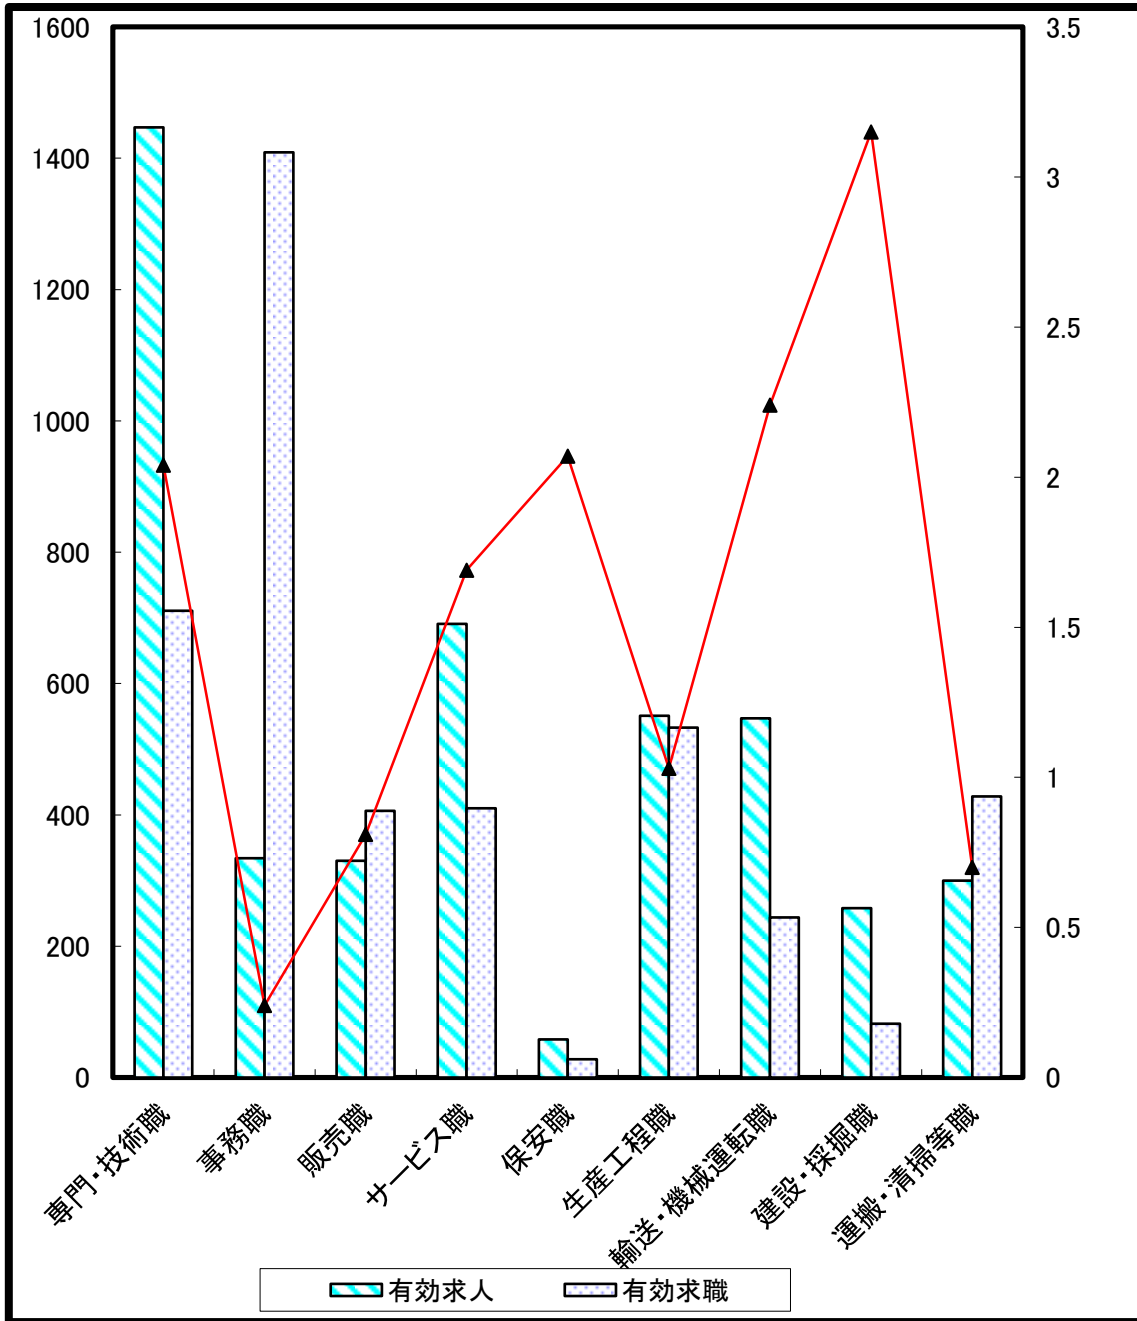

求人・求職バランスシート(常用)

	専門・技術職	事務職	販売職	サービス職	保安職	生産工程職	輸送・機械	建設・採掘	運搬・清掃
有効求人	1,447	334	330	691	58	551	547	258	300
有効求職	711	1,409	406	410	28	533	244	82	428
有効求人倍率	2.04	0.24	0.81	1.69	2.07	1.03	2.24	3.15	0.70

求人・求職バランスシート（常用）

平成26年9月

単位(人)

職業別	年齢別	年齢計	24歳以下	25～34	35～44	45～54	55歳以上
合計	有効求人数	4,536	1,091	1,091	891	779	684
	有効求職者数	4,542	519	1,174	1,115	913	821
	有効求人倍率	1.00	2.10	0.93	0.80	0.85	0.83
専門・技術職	有効求人数	1,447	350	333	290	281	193
	有効求職者数	711	55	226	166	139	125
	有効求人倍率	2.04	6.36	1.47	1.75	2.02	1.54
事務職	有効求人数	334	96	89	60	46	43
	有効求職者数	1,409	159	437	358	246	209
	有効求人倍率	0.24	0.60	0.20	0.17	0.19	0.21
販売職	有効求人数	330	100	90	57	41	42
	有効求職者数	406	55	119	99	74	59
	有効求人倍率	0.81	1.82	0.76	0.58	0.55	0.71
サービス職	有効求人数	691	137	161	149	136	108
	有効求職者数	410	58	100	104	71	77
	有効求人倍率	1.69	2.36	1.61	1.43	1.92	1.40
保安職	有効求人数	58	8	11	11	11	17
	有効求職者数	28	0	4	3	6	15
	有効求人倍率	2.07	--	2.75	3.67	1.83	1.13
生産工程職	有効求人数	551	148	152	96	73	82
	有効求職者数	533	57	109	162	125	80
	有効求人倍率	1.03	2.60	1.39	0.59	0.58	1.03
輸送・機械運転職	有効求人数	547	115	119	110	102	101
	有効求職者数	244	9	25	49	86	75
	有効求人倍率	2.24	12.78	4.76	2.24	1.19	1.35
建設・採掘職	有効求人数	258	65	63	52	37	41
	有効求職者数	82	10	19	21	15	17
	有効求人倍率	3.15	6.50	3.32	2.48	2.47	2.41
運搬・清掃等職	有効求人数	300	69	70	62	47	52
	有効求職者数	428	50	72	96	105	105
	有効求人倍率	0.70	1.38	0.97	0.65	0.45	0.50

）「職業」の合計欄には、「管理職」「農林漁業職」他を含みます
年齢別求人数は、均等配分方式による

求人・求職バランスシート(常用的パート)

	専門・技術	事務職	販売職	サービス職	保安職	生産工程	輸送・機械	建設・採掘	運搬・清掃
有効求人	340	232	193	756	49	127	132	17	435
有効求職	225	607	158	274	12	145	46	9	485
有効求人倍率	1.51	0.38	1.22	2.76	4.08	0.88	2.87	1.89	0.90