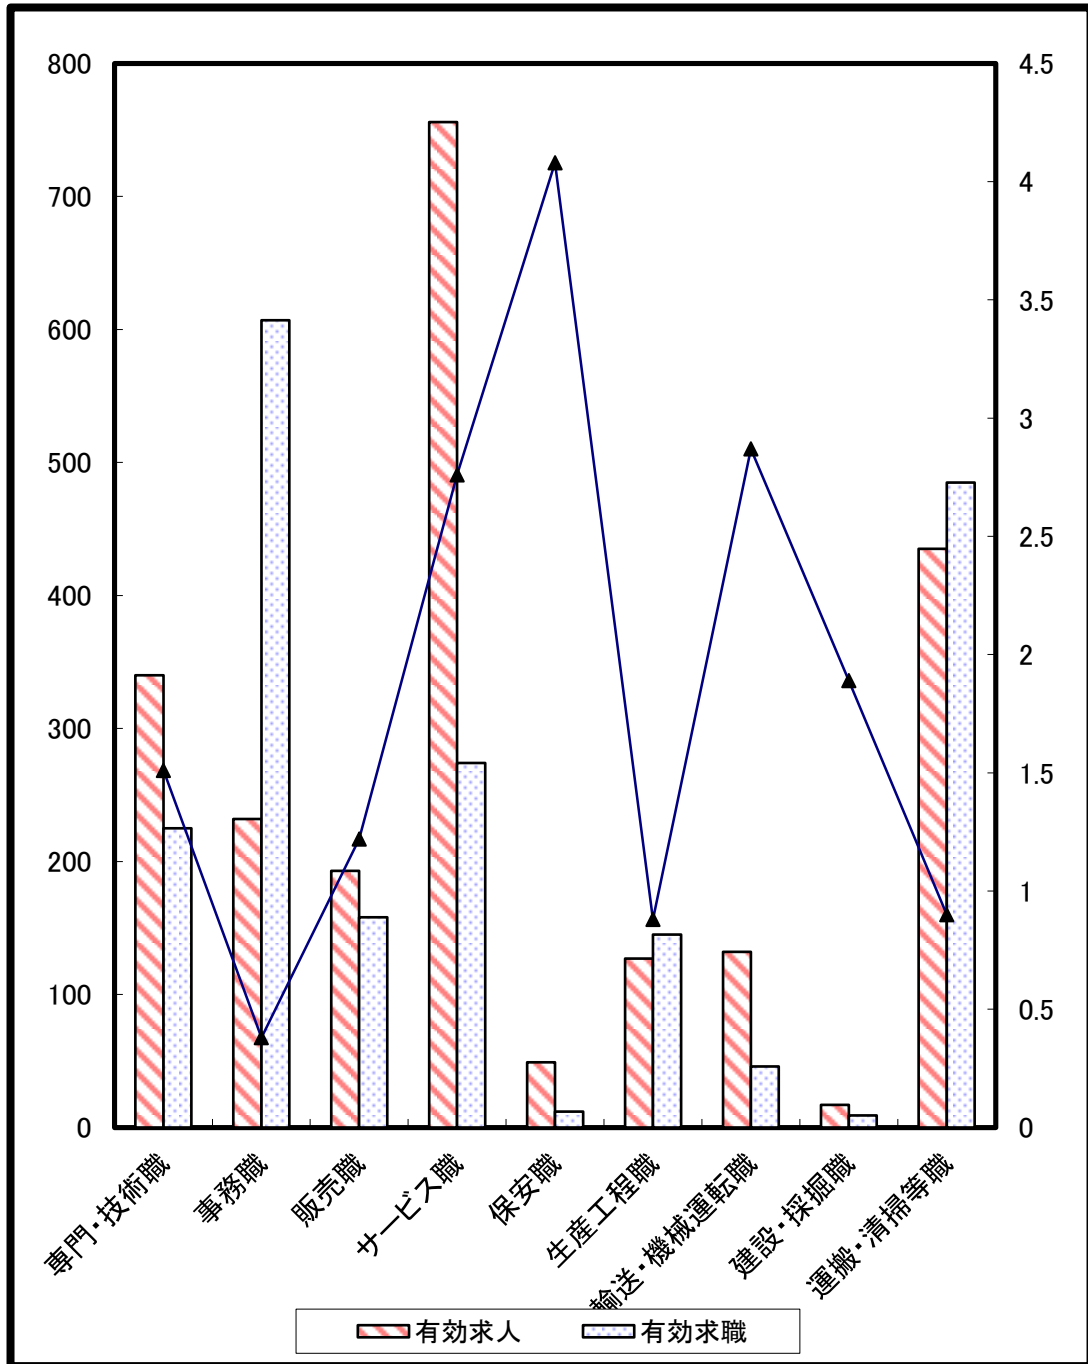

求人・求職バランスシート(常用)

	専門・技術職	事務職	販売職	サービス職	保安職	生産工程職	輸送・機械	建設・採掘	運搬・清掃
有効求人	1,447	334	330	691	58	551	547	258	300
有効求職	711	1,409	406	410	28	533	244	82	428
有効求人倍率	2.04	0.24	0.81	1.69	2.07	1.03	2.24	3.15	0.70

求人・求職バランスシート（常用）

平成26年9月

単位(人)

職業別	年齢別	年齢計	24歳以下	25～34	35～44	45～54	55歳以上
合計	有効求人数	4,536	1,091	1,091	891	779	684
	有効求職者数	4,542	519	1,174	1,115	913	821
	有効求人倍率	1.00	2.10	0.93	0.80	0.85	0.83
専門・技術職	有効求人数	1,447	350	333	290	281	193
	有効求職者数	711	55	226	166	139	125
	有効求人倍率	2.04	6.36	1.47	1.75	2.02	1.54
事務職	有効求人数	334	96	89	60	46	43
	有効求職者数	1,409	159	437	358	246	209
	有効求人倍率	0.24	0.60	0.20	0.17	0.19	0.21
販売職	有効求人数	330	100	90	57	41	42
	有効求職者数	406	55	119	99	74	59
	有効求人倍率	0.81	1.82	0.76	0.58	0.55	0.71
サービス職	有効求人数	691	137	161	149	136	108
	有効求職者数	410	58	100	104	71	77
	有効求人倍率	1.69	2.36	1.61	1.43	1.92	1.40
保安職	有効求人数	58	8	11	11	11	17
	有効求職者数	28	0	4	3	6	15
	有効求人倍率	2.07	--	2.75	3.67	1.83	1.13
生産工程職	有効求人数	551	148	152	96	73	82
	有効求職者数	533	57	109	162	125	80
	有効求人倍率	1.03	2.60	1.39	0.59	0.58	1.03
輸送・機械運転職	有効求人数	547	115	119	110	102	101
	有効求職者数	244	9	25	49	86	75
	有効求人倍率	2.24	12.78	4.76	2.24	1.19	1.35
建設・採掘職	有効求人数	258	65	63	52	37	41
	有効求職者数	82	10	19	21	15	17
	有効求人倍率	3.15	6.50	3.32	2.48	2.47	2.41
運搬・清掃等職	有効求人数	300	69	70	62	47	52
	有効求職者数	428	50	72	96	105	105
	有効求人倍率	0.70	1.38	0.97	0.65	0.45	0.50

）「職業」の合計欄には、「管理職」「農林漁業職」他を含みます
年齢別求人数は、均等配分方式による

求人・求職バランスシート(常用的パート)

	専門・技術	事務職	販売職	サービス職	保安職	生産工程	輸送・機械	建設・採掘	運搬・清掃
有効求人	340	232	193	756	49	127	132	17	435
有効求職	225	607	158	274	12	145	46	9	485
有効求人倍率	1.51	0.38	1.22	2.76	4.08	0.88	2.87	1.89	0.90