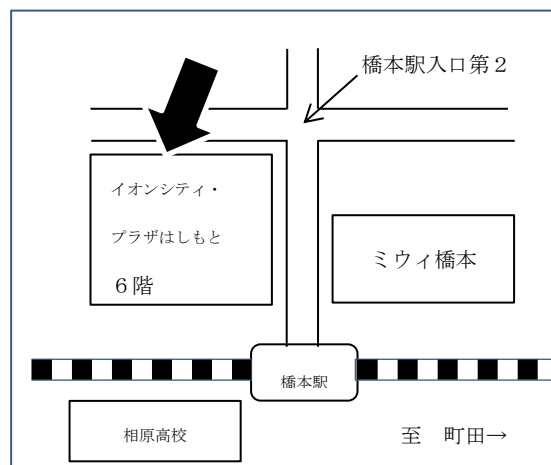

ハローワーク相模原 からのお知らせ

JR横浜線・相模線・京王相模線

橋本駅から徒歩1分！アクセスも便利

相模原市総合就職支援センター

相模原市総合就職支援センターでは、ハローワーク相模原と相模原市との協働による就職支援を実施しております。同センターには、10台の求人検索機があり、ハローワークで受理した数多くの求人閲覧と職業相談、職業紹介を行っています。

【開 庁 日】

月曜日～金曜日及び第2・第4土曜日

(日曜日・祝日・年末年始は閉庁)

【開 庁 時 間】

月曜日～土曜日 8:30～17:00

※職業相談には一定の時間がかかること等から、職業相談・職業紹介をご利用いただくにあたっての時間帯は9時～16時45分の間のご利用をお勧めさせていただきます。

【所 在 地】

相模原市緑区橋本6-2-1 シティ・プラザはしもと6階

TEL 042-700-1560 FAX 042-771-2615

- ・職業紹介と職業相談を専門に行う施設です。

雇用保険失業給付の受給手続きや事業主が行う求人申込、雇用保険の届出、助成金申請などの受付は行っていません。

- ・障がいをお持ちの方、外国人などの専門支援窓口は設けておりませんので、専門支援窓口のある最寄りの公共職業安定所をご利用ください。

【同センターの他の支援機関】

★相模原市就職支援センター

キャリアカウンセリング、職業紹介、求職者支援講座等を実施

★さがみはら若者サポートステーション (パーソナル・サポート・センター)

若者 (おおむね15～39歳) の就労に向けた総合相談、就労準備セミナー等の実施

★自立支援相談窓口

失業などで生活に困っている人、生活が不安定な人の相談を受け、生活状況・課題にあった支援の実施