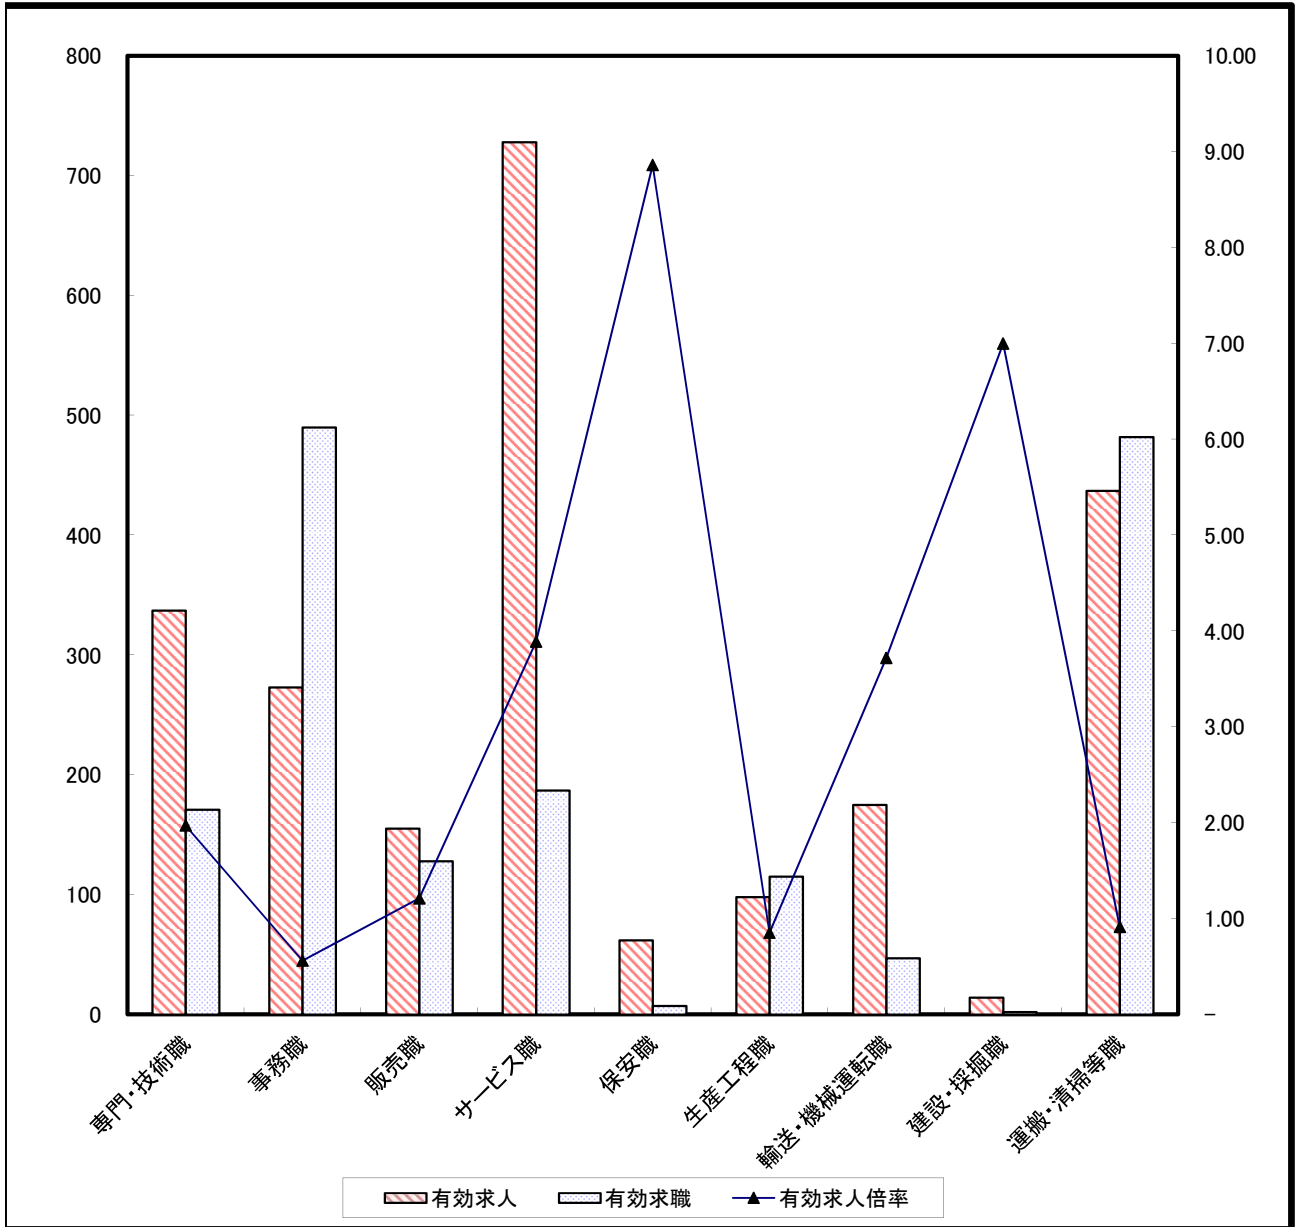

求人・求職バランスシート(常用)

裏面に常用的パート

	専門・技術職	事務職	販売職	サービス職	保安職	生産工程職	輸送・機械運転職	建設・採掘職	運搬・清掃等職
有効求人	1,335	339	349	721	65	492	667	269	354
有効求職	634	1,210	264	259	18	410	196	53	408
有効求人倍率	2.11	0.28	1.32	2.78	3.61	1.20	3.40	5.08	0.87

求人・求職バランスシート（常用）

平成29年2月

裏面に常用的パート

単位(人)

職業別	年齢別	年齢計	24歳以下	25～34	35～44	45～54	55歳以上
		合計	有効求人数	4,630	1,075	1,120	928
	有効求職者数	3,787	408	906	846	882	745
	有効求人倍率	1.22	2.63	1.24	1.10	0.93	0.92
専門・技術職	有効求人数	1,335	323	313	267	260	172
	有効求職者数	634	49	157	148	157	123
	有効求人倍率	2.11	6.59	1.99	1.80	1.66	1.40
事務職	有効求人数	339	97	94	60	47	41
	有効求職者数	1,210	117	341	297	264	191
	有効求人倍率	0.28	0.83	0.28	0.20	0.18	0.21
販売職	有効求人数	349	110	97	60	44	38
	有効求職者数	264	26	66	67	69	36
	有効求人倍率	1.32	4.23	1.47	0.90	0.64	1.06
サービス職	有効求人数	721	133	166	158	151	113
	有効求職者数	259	30	54	59	64	52
	有効求人倍率	2.78	4.43	3.07	2.68	2.36	2.17
保安職	有効求人数	65	9	12	12	12	20
	有効求職者数	18	1	2	4	1	10
	有効求人倍率	3.61	9.00	6.00	3.00	12.00	2.00
生産工程職	有効求人数	492	125	126	90	76	75
	有効求職者数	410	49	97	96	99	69
	有効求人倍率	1.20	2.55	1.30	0.94	0.77	1.09
輸送・機械運転職	有効求人数	667	129	151	146	130	111
	有効求職者数	196	11	21	39	63	62
	有効求人倍率	3.40	11.73	7.19	3.74	2.06	1.79
建設・採掘職	有効求人数	269	64	65	52	42	46
	有効求職者数	53	6	10	13	8	16
	有効求人倍率	5.08	10.67	6.50	4.00	5.25	2.88
運搬・清掃等職	有効求人数	354	78	84	75	53	64
	有効求職者数	408	57	77	64	105	105
	有効求人倍率	0.87	1.37	1.09	1.17	0.50	0.61

(注) 「職業」の合計欄には、「管理職」「農林漁業職」他を含みます
年齢別求人数は、均等配分方式による

求人・求職バランスシート (常用的パート)

裏面に常用

	専門・技術職	事務職	販売職	サービス職	保安職	生産工程職	輸送・機械運転職	建設・採掘職	運搬・清掃等職
有効求人	337	273	155	728	62	98	175	14	437
有効求職	171	490	128	187	7	115	47	2	482
有効求人倍率	1.97	0.56	1.21	3.89	8.86	0.85	3.72	7.00	0.91