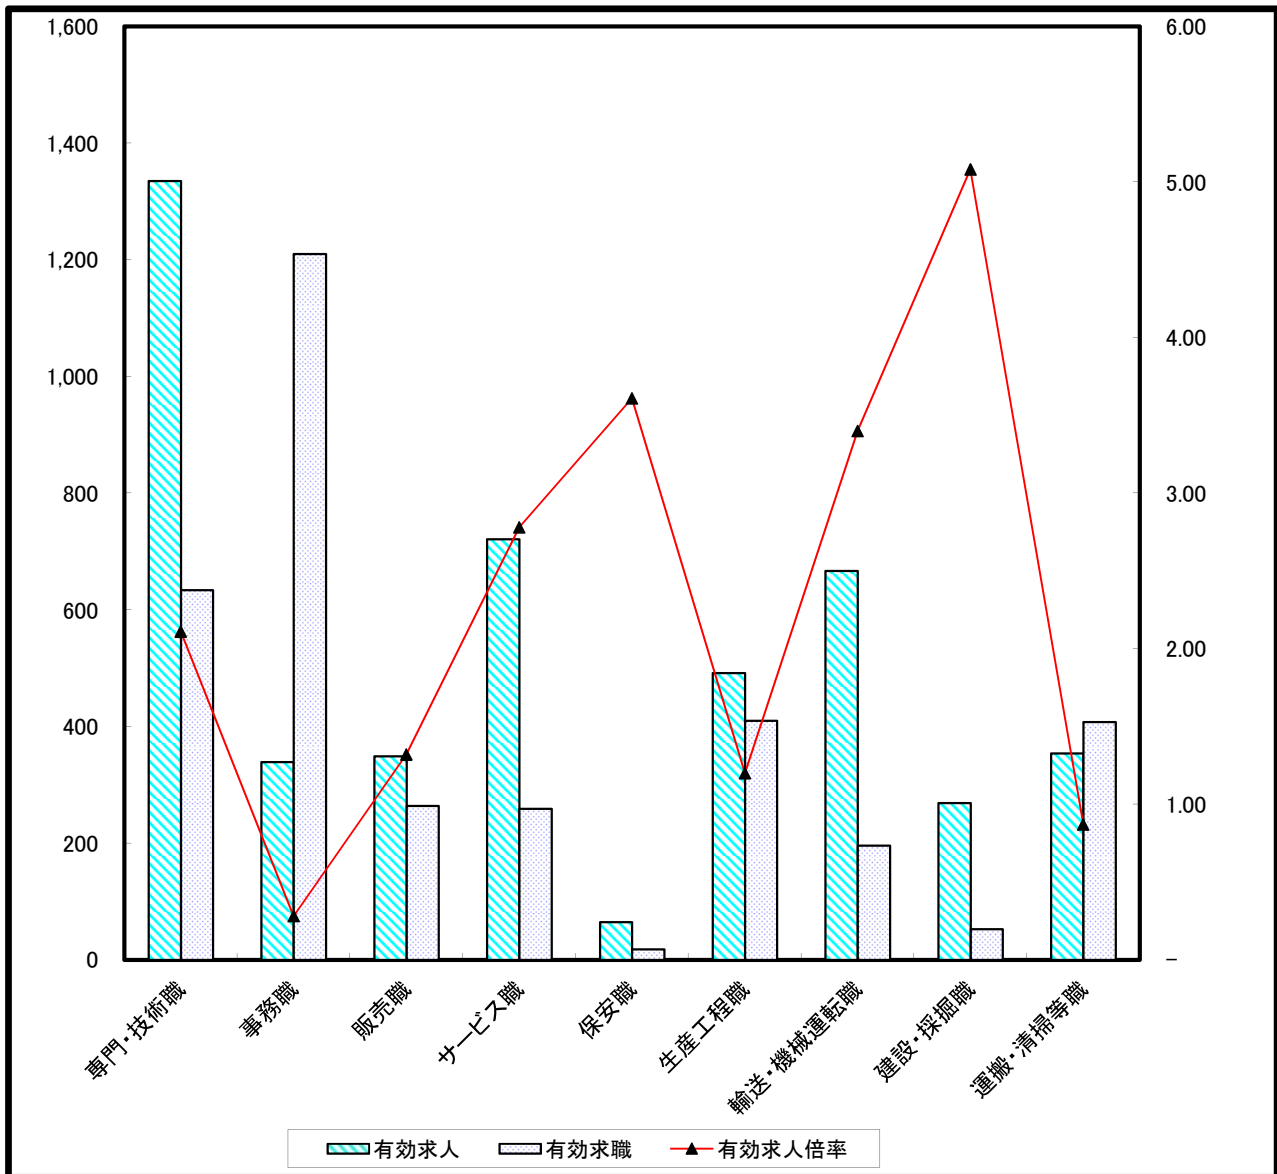

求人・求職バランスシート(常用)

裏面に常用的パート

	専門・技術職	事務職	販売職	サービス職	保安職	生産工程職	輸送・機械運転職	建設・採掘職	運搬・清掃等職
有効求人	1,335	339	349	721	65	492	667	269	354
有効求職	634	1,210	264	259	18	410	196	53	408
有効求人倍率	2.11	0.28	1.32	2.78	3.61	1.20	3.40	5.08	0.87

求人・求職バランスシート（常用）

平成29年2月

裏面に常用的パート

単位(人)

職業別	年齢別	年齢計	24歳以下	25～34	35～44	45～54	55歳以上
		合計	有効求人数	4,630	1,075	1,120	928
	有効求職者数	3,787	408	906	846	882	745
	有効求人倍率	1.22	2.63	1.24	1.10	0.93	0.92
専門・技術職	有効求人数	1,335	323	313	267	260	172
	有効求職者数	634	49	157	148	157	123
	有効求人倍率	2.11	6.59	1.99	1.80	1.66	1.40
事務職	有効求人数	339	97	94	60	47	41
	有効求職者数	1,210	117	341	297	264	191
	有効求人倍率	0.28	0.83	0.28	0.20	0.18	0.21
販売職	有効求人数	349	110	97	60	44	38
	有効求職者数	264	26	66	67	69	36
	有効求人倍率	1.32	4.23	1.47	0.90	0.64	1.06
サービス職	有効求人数	721	133	166	158	151	113
	有効求職者数	259	30	54	59	64	52
	有効求人倍率	2.78	4.43	3.07	2.68	2.36	2.17
保安職	有効求人数	65	9	12	12	12	20
	有効求職者数	18	1	2	4	1	10
	有効求人倍率	3.61	9.00	6.00	3.00	12.00	2.00
生産工程職	有効求人数	492	125	126	90	76	75
	有効求職者数	410	49	97	96	99	69
	有効求人倍率	1.20	2.55	1.30	0.94	0.77	1.09
輸送・機械運転職	有効求人数	667	129	151	146	130	111
	有効求職者数	196	11	21	39	63	62
	有効求人倍率	3.40	11.73	7.19	3.74	2.06	1.79
建設・採掘職	有効求人数	269	64	65	52	42	46
	有効求職者数	53	6	10	13	8	16
	有効求人倍率	5.08	10.67	6.50	4.00	5.25	2.88
運搬・清掃等職	有効求人数	354	78	84	75	53	64
	有効求職者数	408	57	77	64	105	105
	有効求人倍率	0.87	1.37	1.09	1.17	0.50	0.61

(注) 「職業」の合計欄には、「管理職」「農林漁業職」他を含みます
年齢別求人数は、均等配分方式による

求人・求職バランスシート (常用的パート)

裏面に常用

	専門・技術職	事務職	販売職	サービス職	保安職	生産工程職	輸送・機械運転職	建設・採掘職	運搬・清掃等職
有効求人	337	273	155	728	62	98	175	14	437
有効求職	171	490	128	187	7	115	47	2	482
有効求人倍率	1.97	0.56	1.21	3.89	8.86	0.85	3.72	7.00	0.91